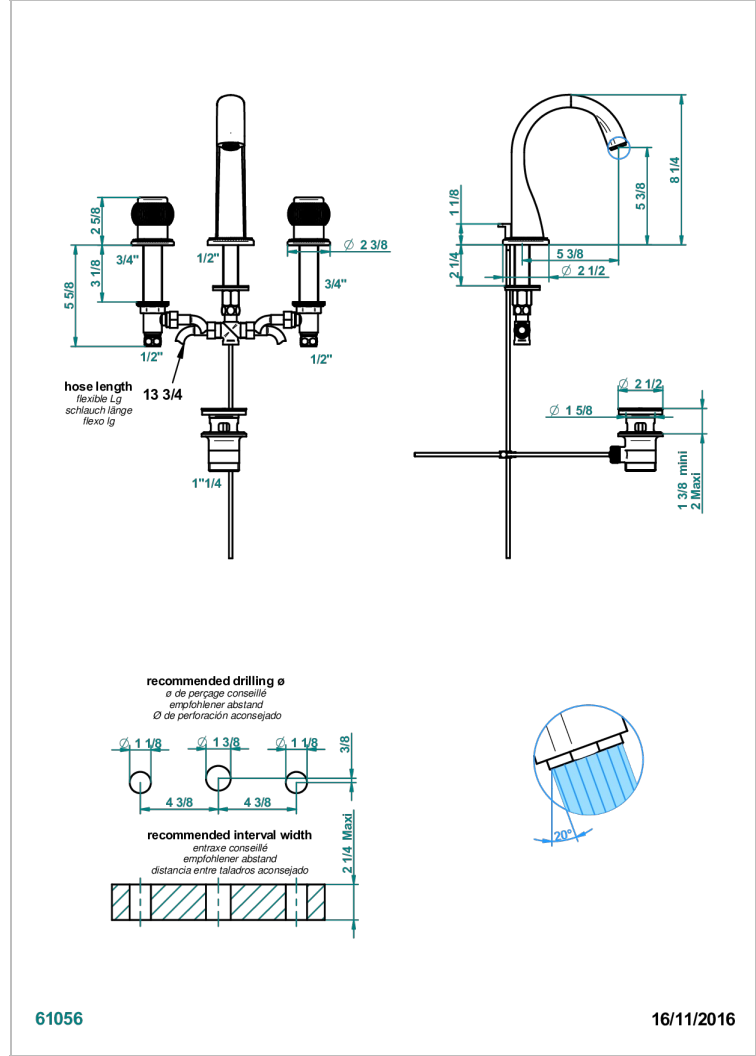

DIPLOMATE ROYALE

U4D-151M/W

Mélangeur de lavabo 3 trous avec vidage - serrage marbre - certifié WRAS

THG[®]
PARIS

CARACTÉRISTIQUES

- WRAS : 1909342

CERTIFICATIONS

FINITIONS DISPONIBLES

Bronze clair - D01
Chromé - A02
Chromé / doré - G02
Chromé mat - C02
Doré brillant - F01
Doré mat - F07

Nickel brillant - B01
Nickel mat - C01
Noir mat céramique - D30
Or pâle - F30
Or pâle mat - F31
Pvd blush - H62