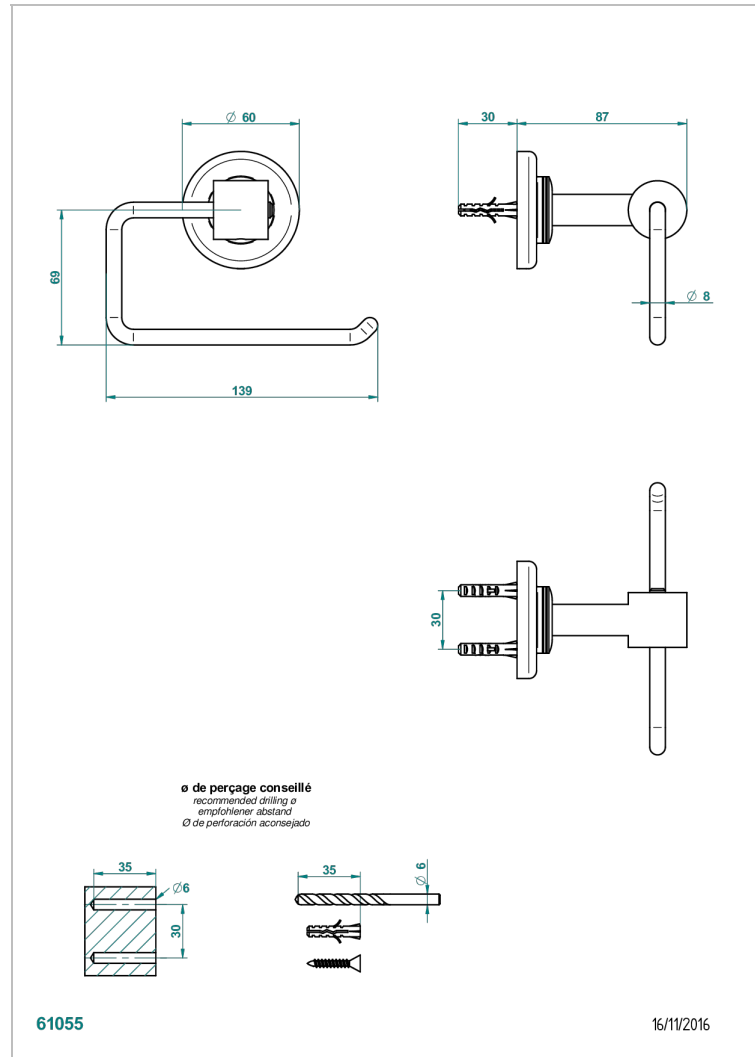

# BEAUBOURG CON MANETAS

G7B-538A

Portarrollo sin tapa

THG<sup>®</sup>  
PARIS

## CARACTERÍSTICAS

- Beaubourg con manetas
- Portarrollo sin tapa