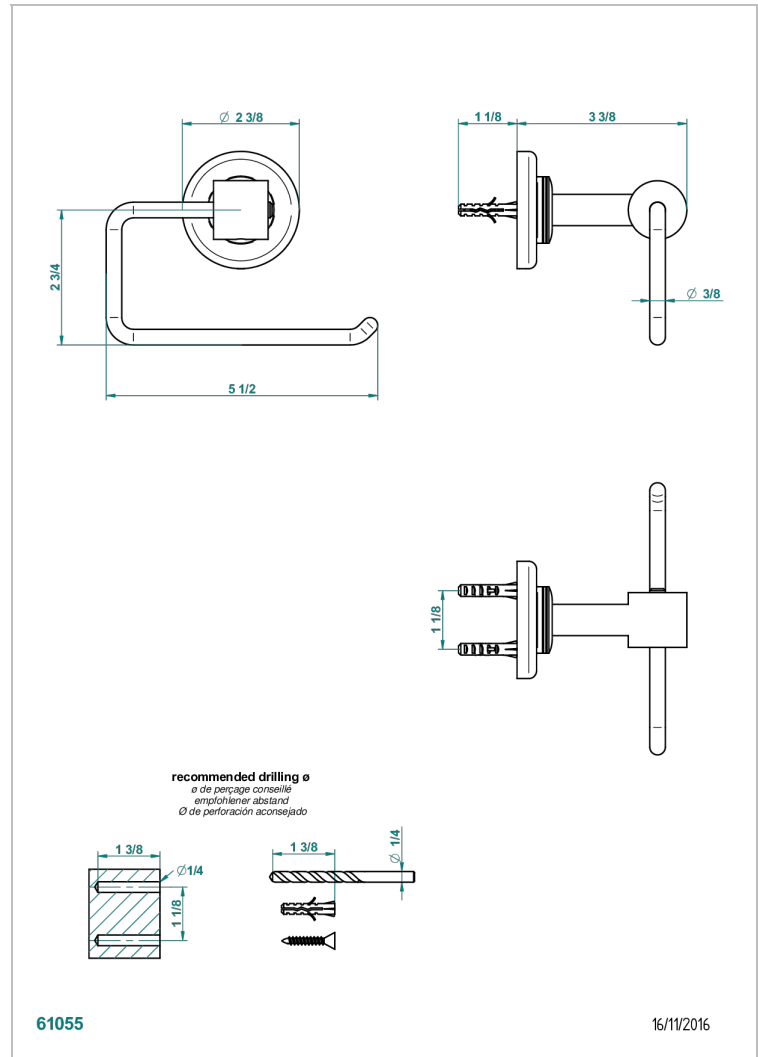

BEAUBOURG CON MANETAS

G7B-538A

Portarrollo sin tapa

THG[®]
PARIS

CARACTERÍSTICAS

- Beaubourg con manetas
- Portarrollo sin tapa

ACABADOS DISPONIBLES

Bronce claro - D01
Cerámica negra mate - D30
Cromo - A02
Cromo / dorado - G02
Cromo mate - C02
Dorado - F01