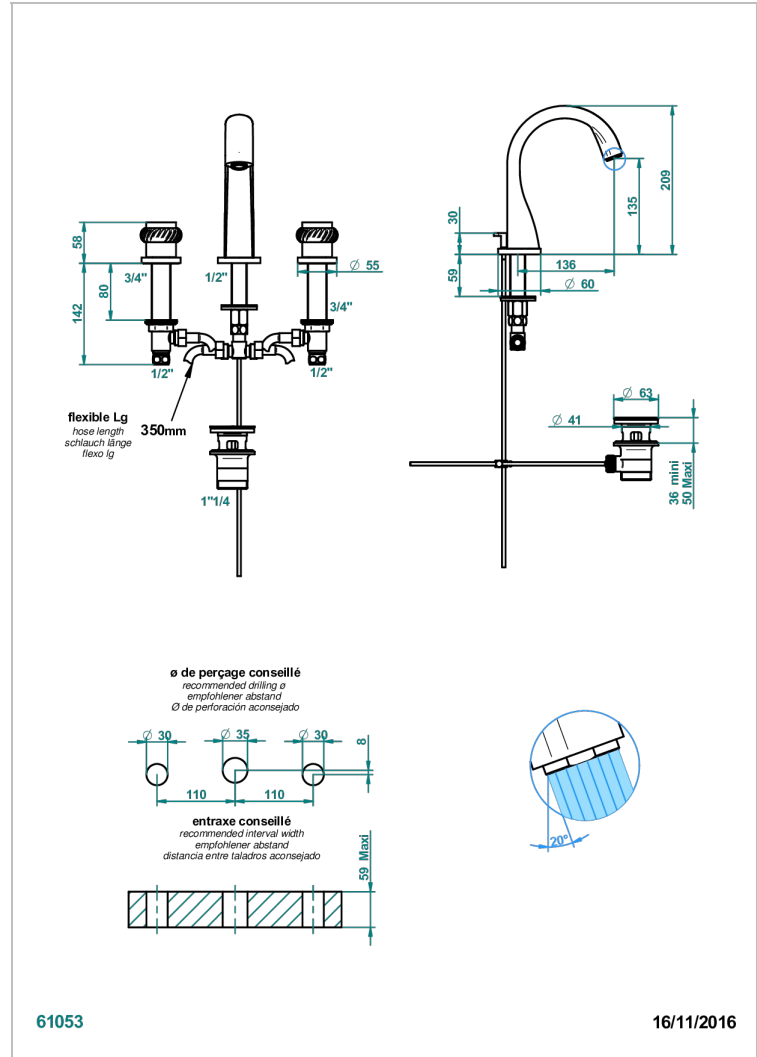

DIPLOMATE BAGUES TORSADEES

U4C-151M/W

Mélangeur de lavabo 3 trous avec vidage - serrage marbre - certifié WRAS

THG[®]
PARIS

CARACTÉRISTIQUES

- WRAS : 1909342

CERTIFICATIONS

FINITIONS DISPONIBLES

Bronze clair - D01
Chromé - A02
Chromé / doré - G02
Chromé mat - C02
Doré brillant - F01
Doré mat - F07

Nickel brillant - B01
Nickel mat - C01
Noir mat céramique - D30
Or pâle - F30
Or pâle mat - F31
Pvd blush - H62