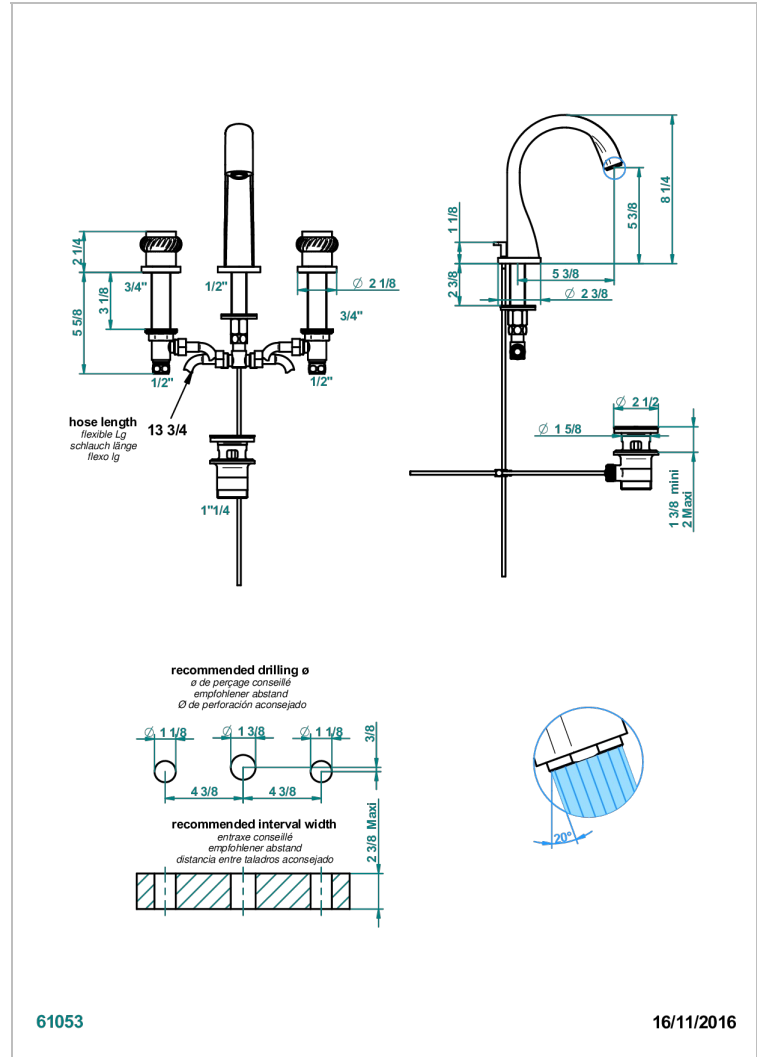

DIPLOMATE BAGUES TORSADEES

U4C-151M/W

Mélangeur de lavabo 3 trous avec vidage - serrage marbre - certifié WRAS

THG[®]
PARIS

61053

16/11/2016

CARACTÉRISTIQUES

- WRAS : 1909342