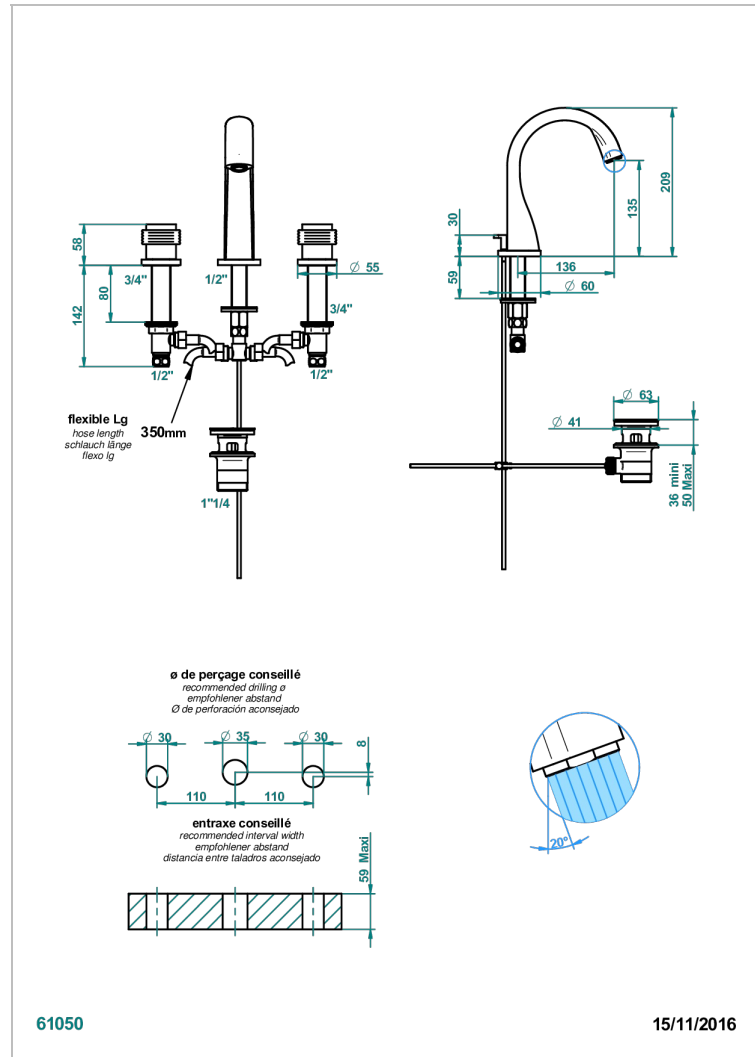

DIPLOMATE BAGUES ANNELEES

U4B-151M/W

Mélangeur de lavabo 3 trous avec vidage - serrage marbre - certifié WRAS

THG[®]
PARIS

CARACTÉRISTIQUES

- WRAS : 1909342

CERTIFICATIONS

FINITIONS DISPONIBLES

Bronze clair - D01
Chromé - A02
Chromé / doré - G02
Chromé mat - C02
Doré brillant - F01
Doré mat - F07

Nickel brillant - B01
Nickel mat - C01
Noir mat céramique - D30
Or pâle - F30
Or pâle mat - F31
Pvd blush - H62