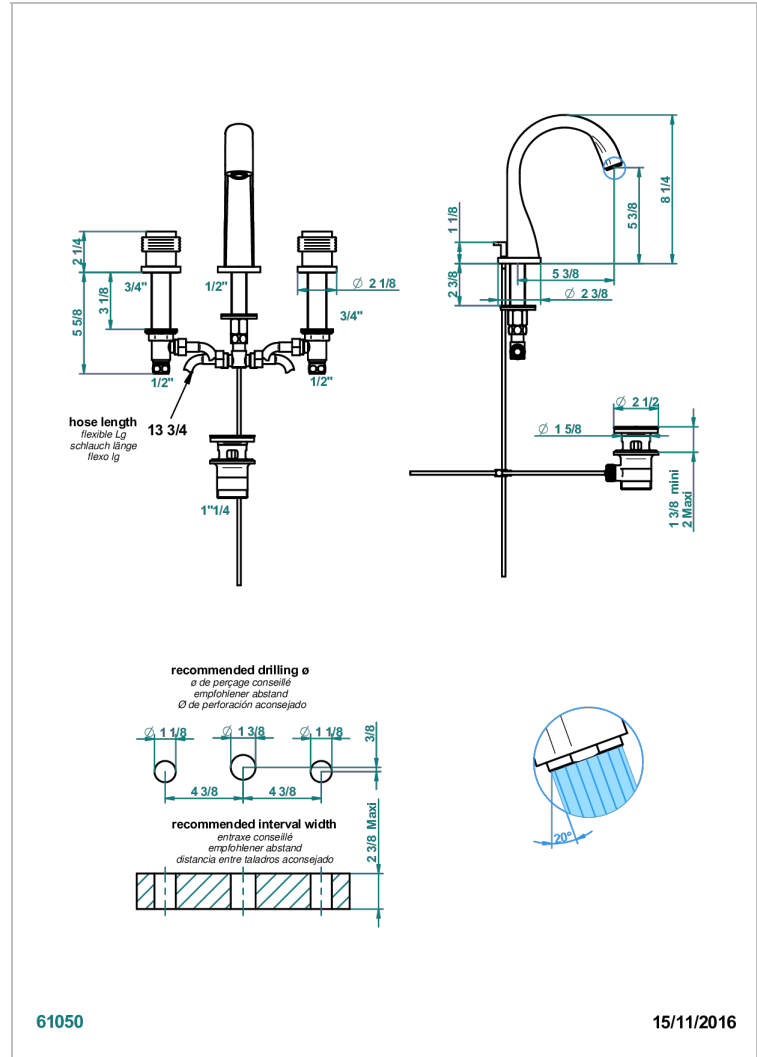

DIPLOMATE BAGUES ANNELEES

U4B-151M/W

Mélangeur de lavabo 3 trous avec vidage - serrage marbre - certifié WRAS

THG[®]
PARIS

CARACTÉRISTIQUES

- WRAS : 1909342

CERTIFICATIONS

FINITIONS DISPONIBLES