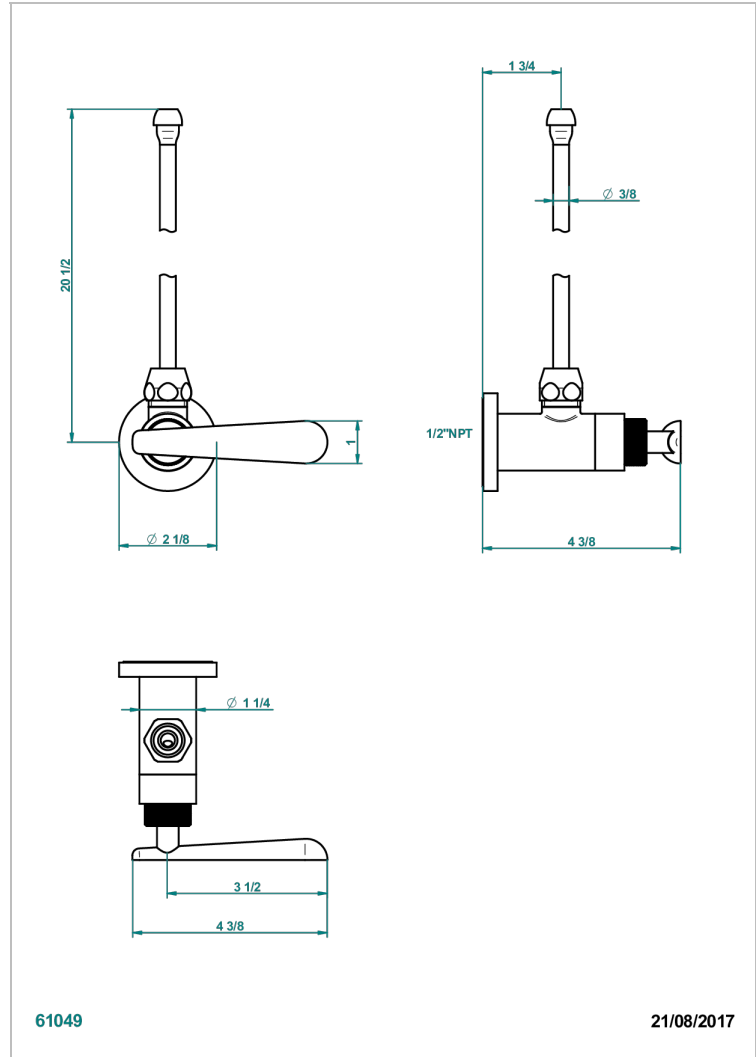

Robinet de réglage jonction femelle avec tube de 50 cm et sachet d'adaptateur, rosace et croisillon de style standard américain pour lavabo et bidet

61049

21/08/2017

### CARACTÉRISTIQUES

- Dean
- Robinet de réglage jonction femelle avec tube de 50 cm et sachet d'adaptateur, rosace et croisillon de style standard américain pour lavabo et bidet