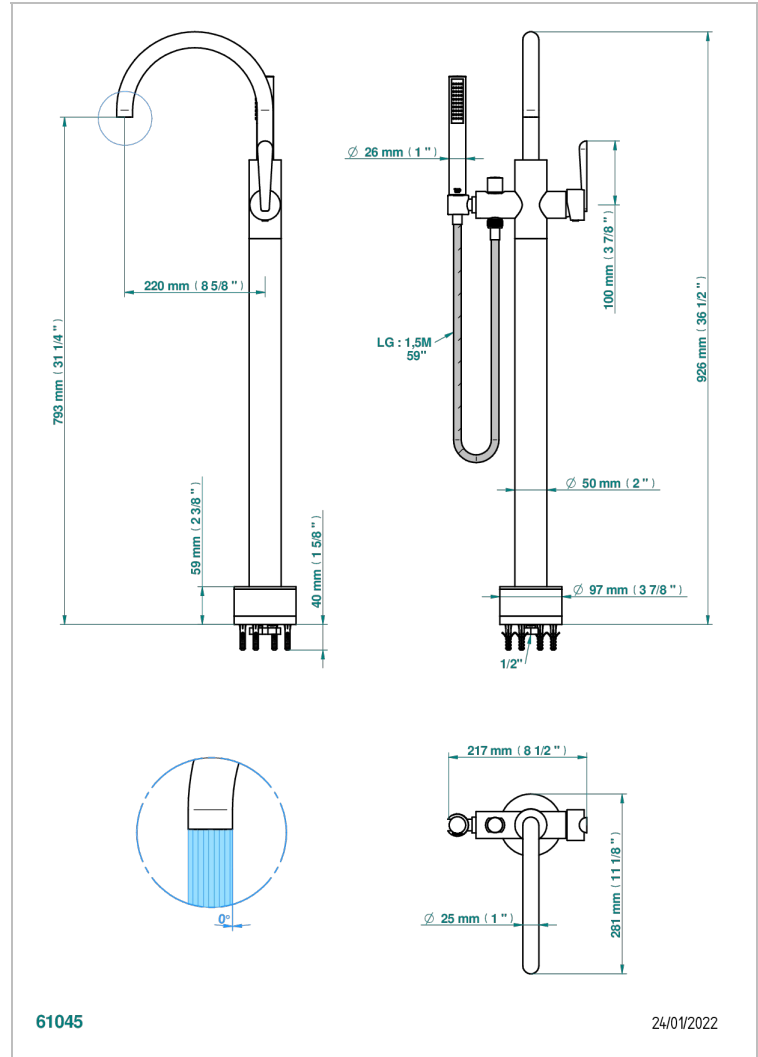

Mezclador baño/ducha sobre columnas, con flexo y ducha teléfono sistema easyclean

CARACTERÍSTICAS

- Dean
- Mezclador baño/ducha sobre columnas, con flexo y ducha teléfono sistema easyclean

ACABADOS DISPONIBLES

Bronce claro - D01
Cerámica negra mate - D30
Cromo - A02
Cromo mate - C02
Dorado - F01
Dorado mate - F07

Dorado pálido - F30
Dorado pálido mate (sin barniz) - F31
Natural smoked Brass - A13
Níquel - B01
Níquel mate - C01
Níquel viejo - H28

Pvd umber - H66
Pvd umber mate - H67