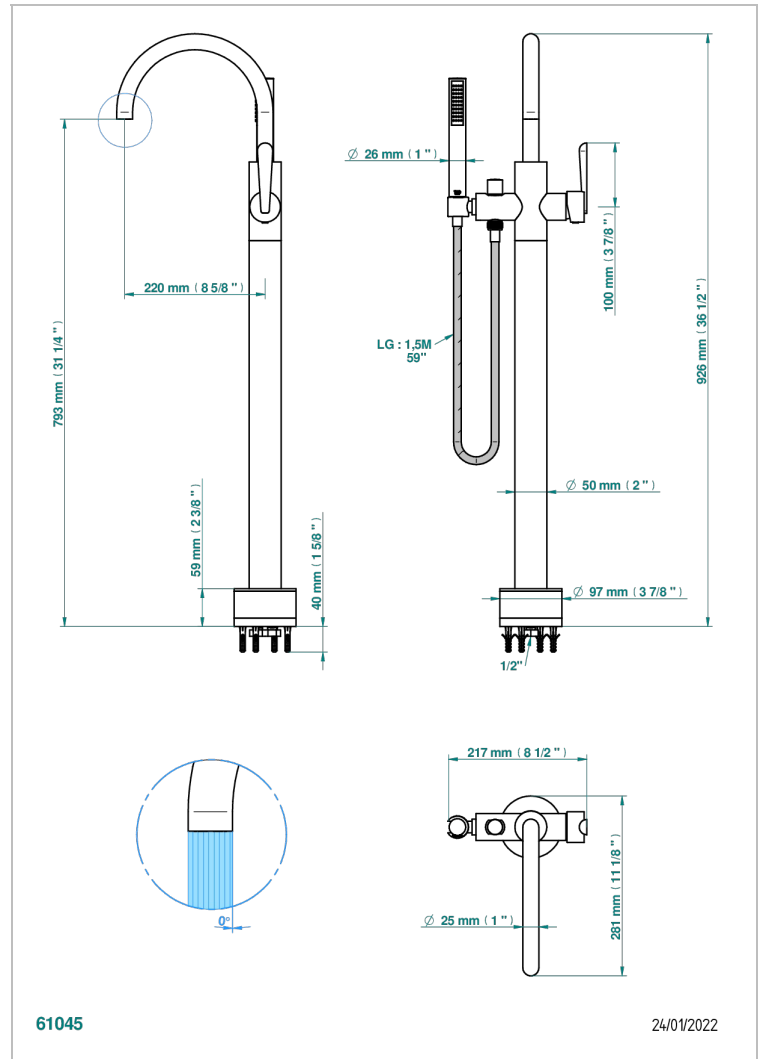

Mezclador baño/ducha sobre columnas, con flexo y ducha teléfono sistema easyclean

CARACTERÍSTICAS

- Dean
- Mezclador baño/ducha sobre columnas, con flexo y ducha teléfono sistema easyclean

ACABADOS DISPONIBLES