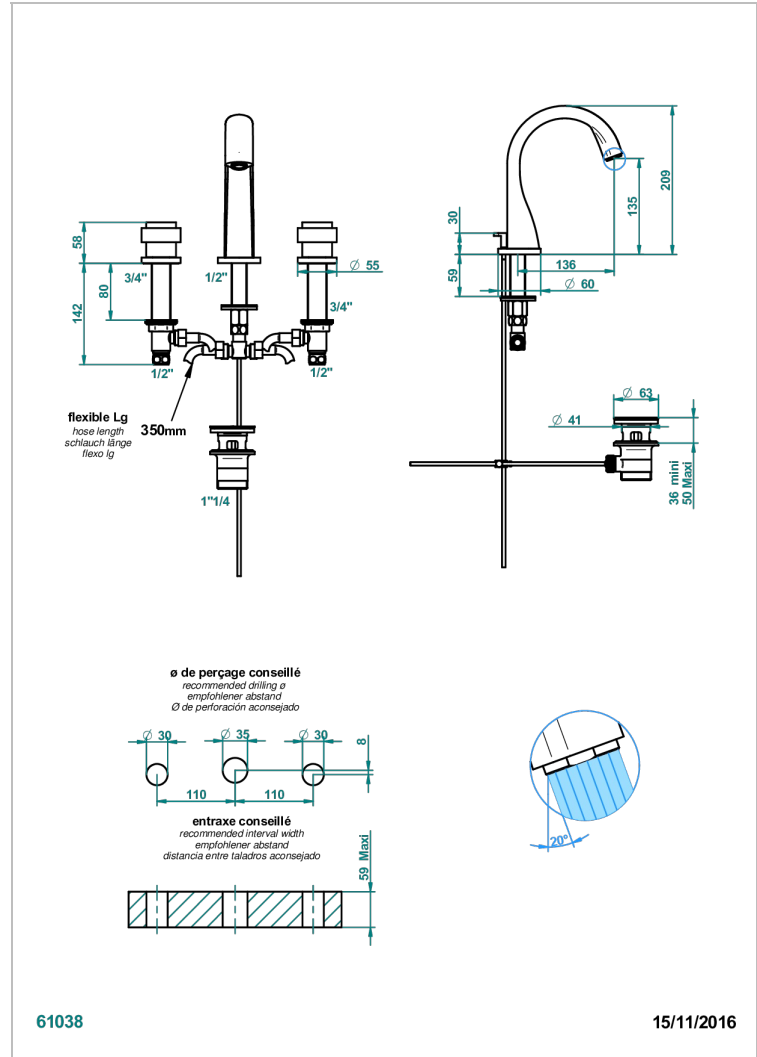

DIPLOMATE BAGUES LISSES

U4A-151M/W

Mélangeur de lavabo 3 trous avec vidage - serrage marbre - certifié WRAS

CARACTÉRISTIQUES

- WRAS : 1909342

CERTIFICATIONS

FINITIONS DISPONIBLES

Bronze clair - D01
Chromé - A02
Chromé / doré - G02
Chromé mat - C02
Doré brillant - F01
Doré mat - F07

Nickel brillant - B01
Nickel mat - C01
Noir mat céramique - D30
Or pâle - F30
Or pâle mat - F31
Pvd blush - H62

Pvd blush mat - H60
Pvd couleur bronze brown - F33
Pvd couleur bronze brown - mat - F34
Pvd couleur doré - H52
Pvd couleur doré mat - H53
Pvd couleur laiton - H49

Pvd couleur laiton mat - H50
Pvd couleur nickel - H55
Pvd couleur nickel mat - H56
Pvd graphite - H64
Pvd graphite mat - H65
Pvd umber - H66

Pvd umber mat - H67
Vieux cuivre rouge mat - H07
Vieux nickel - H28