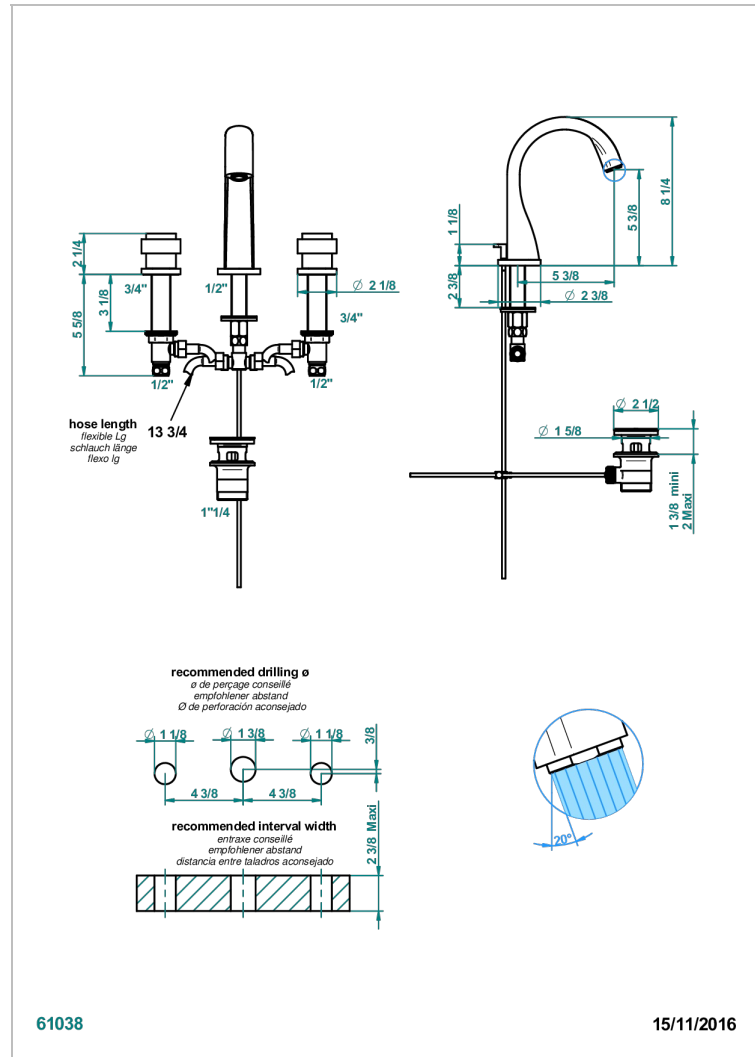

DIPLOMATE BAGUES LISSES

U4A-151M/W

Mélangeur de lavabo 3 trous avec vidage - serrage marbre - certifié WRAS

THG[®]
PARIS

CARACTÉRISTIQUES

- WRAS : 1909342

CERTIFICATIONS

FINITIONS DISPONIBLES

Bronze clair - D01
Chromé - A02
Chromé / doré - G02
Chromé mat - C02
Doré brillant - F01
Doré mat - F07

Nickel brillant - B01
Nickel mat - C01
Noir mat céramique - D30
Or pâle - F30
Or pâle mat - F31
Pvd blush - H62