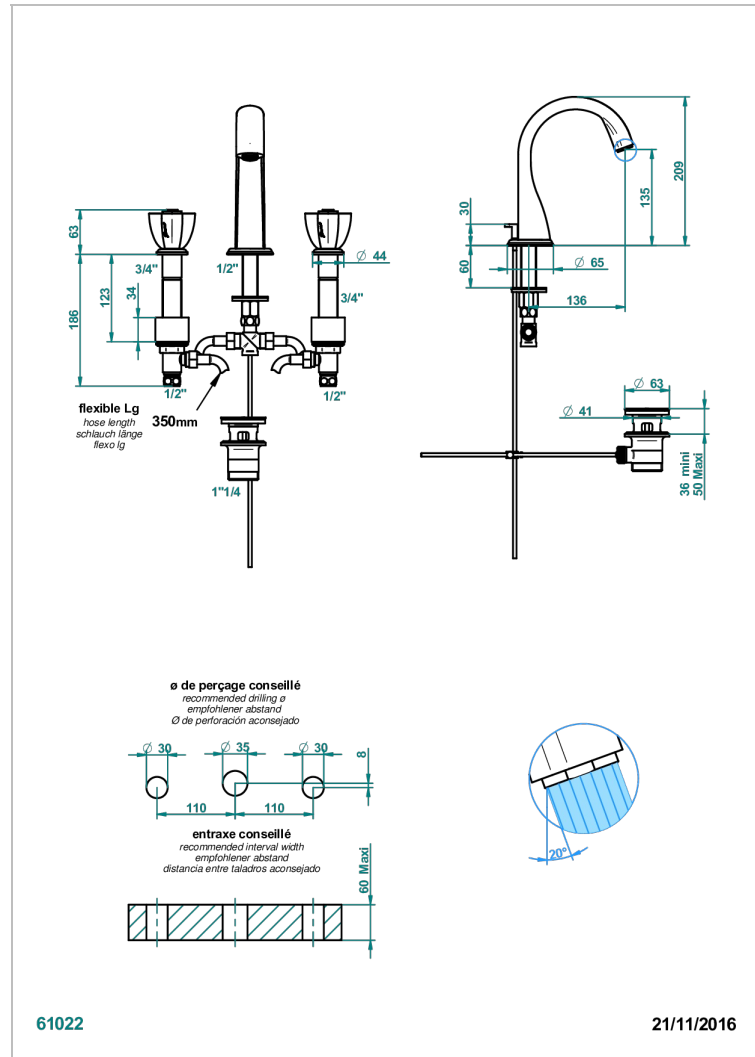

PETALE DE CRISTAL CLAIR

U6A-151M/W

Mélangeur de lavabo 3 trous avec vidage - serrage marbre - certifié WRAS

THG[®]
PARIS

CARACTÉRISTIQUES

- WRAS : 1909342

CERTIFICATIONS

FINITIONS DISPONIBLES

Bronze clair - D01
Chromé - A02
Chromé / doré - G02
Chromé mat - C02
Doré brillant - F01
Doré mat - F07

Nickel brillant - B01
Nickel mat - C01
Noir mat céramique - D30
Or pâle - F30
Or pâle mat - F31
Pvd blush - H62