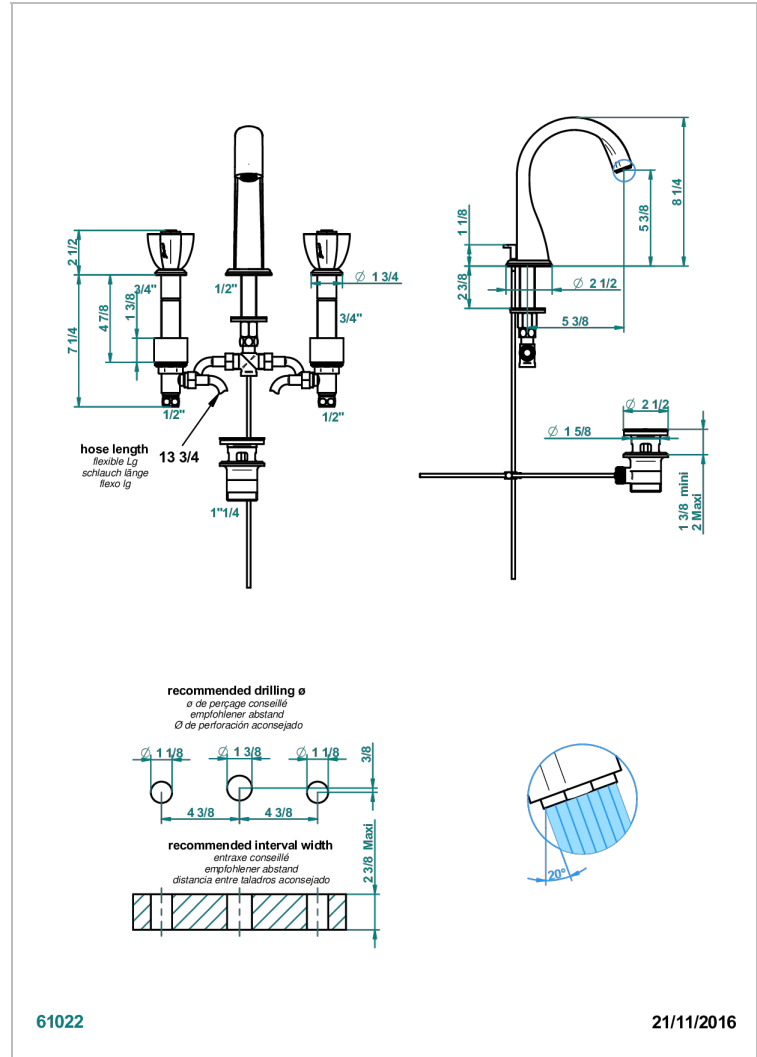

PETALE DE CRISTAL CLAIR

U6A-151M/W

Mélangeur de lavabo 3 trous avec vidage - serrage marbre - certifié WRAS

THG[®]
PARIS

CARACTÉRISTIQUES

- WRAS : 1909342

CERTIFICATIONS

FINITIONS DISPONIBLES

Bronze clair - D01
Chromé - A02
Chromé / doré - G02
Chromé mat - C02
Doré brillant - F01
Doré mat - F07

Nickel brillant - B01
Nickel mat - C01
Noir mat céramique - D30
Or pâle - F30
Or pâle mat - F31
Pvd blush - H62