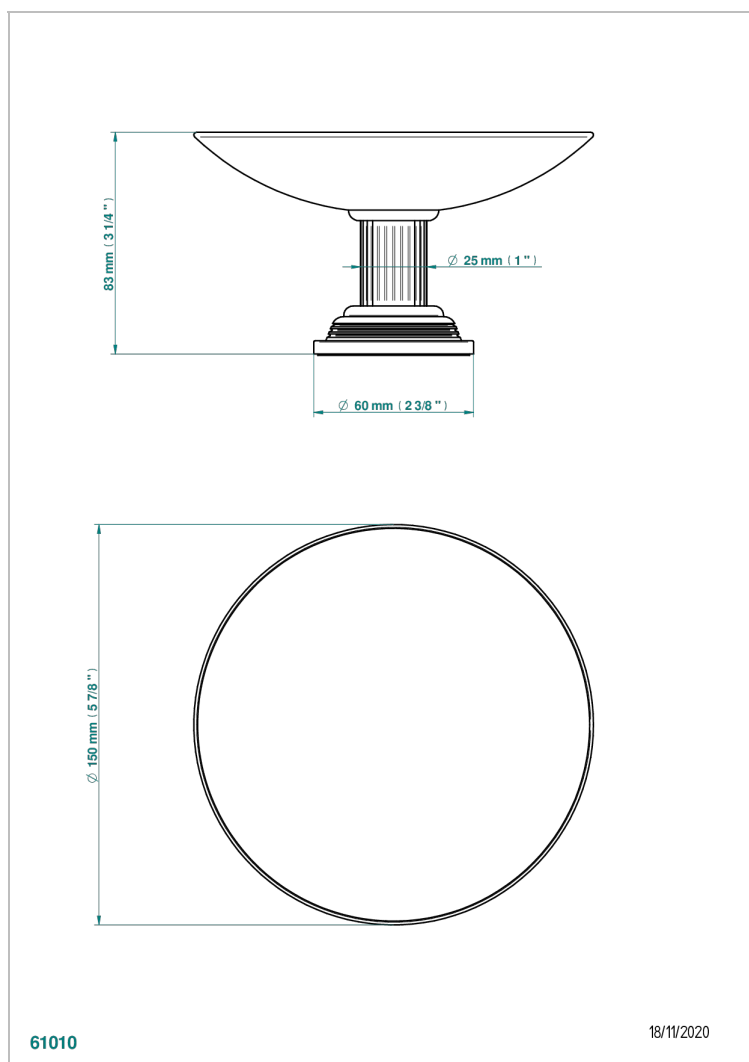

GRAND CENTRAL METAL WITH LEVER

U9L-544GM

Copa de laton con pie, con rosetón Ø 150 mm

THG[®]
PARIS

CARACTERÍSTICAS

- Grand central Metal with lever
- Copa de laton con pie, con rosetón Ø 150 mm

ACABADOS DISPONIBLES

Bronce claro - D01
Cerámica negra mate - D30
Cobre viejo mate - H07
Cromo - A02
Cromo mate - C02
Dorado - F01

Dorado mate - F07
Dorado pálido - F30
Dorado pálido mate (sin barniz) - F31
Natural smoked Brass - A13
Níquel - B01
Níquel mate - C01

Níquel viejo - H28
Polished chrome with gold inlay - GA1
Pvd blush - H62
Pvd blush mate - H60
Pvd color latón - H49
Pvd color latón mate - H50

Pvd color níquel - H55
Pvd color níquel mate - H56
Pvd color oro - H52
Pvd color oro mate - H53
Pvd grafito - H64
Pvd grafito mate - H65