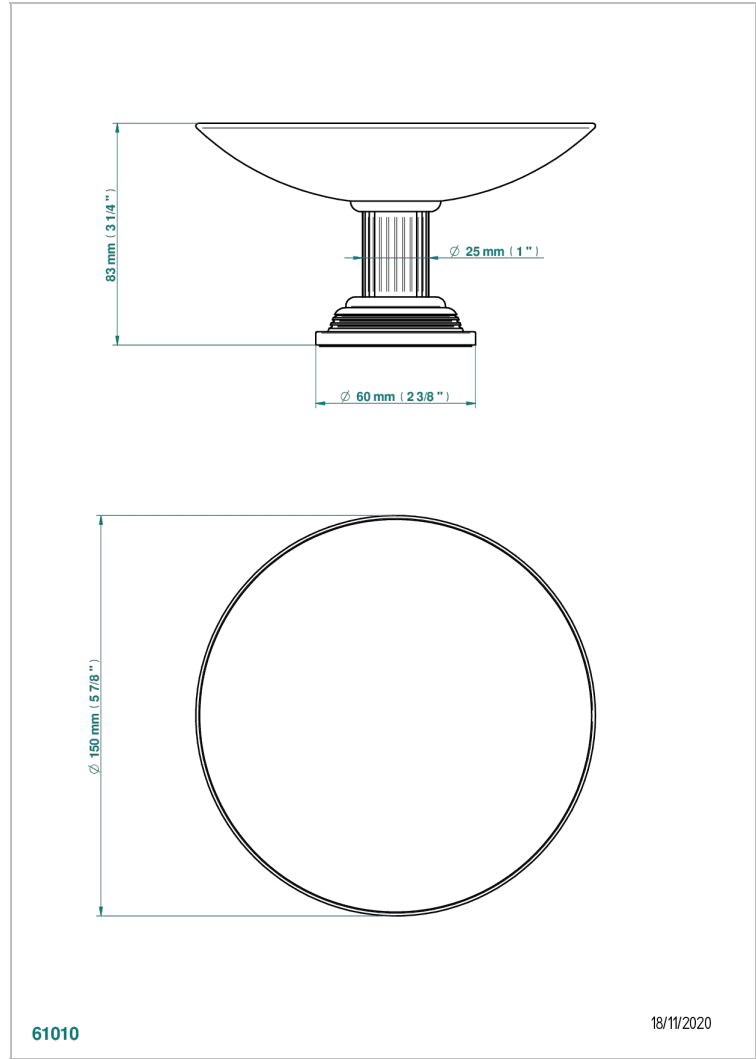

GRAND CENTRAL METAL

U9K-544GM

Copa de laton con pie, con rosetón Ø 150 mm

THG[®]
PARIS

CARACTERÍSTICAS

- Grand central Metal
- Copa de laton con pie, con rosetón Ø 150 mm

ACABADOS DISPONIBLES

Bronce claro - D01
Cerámica negra mate - D30
Cobre viejo mate - H07
Cromo - A02
Cromo mate - C02
Dorado - F01