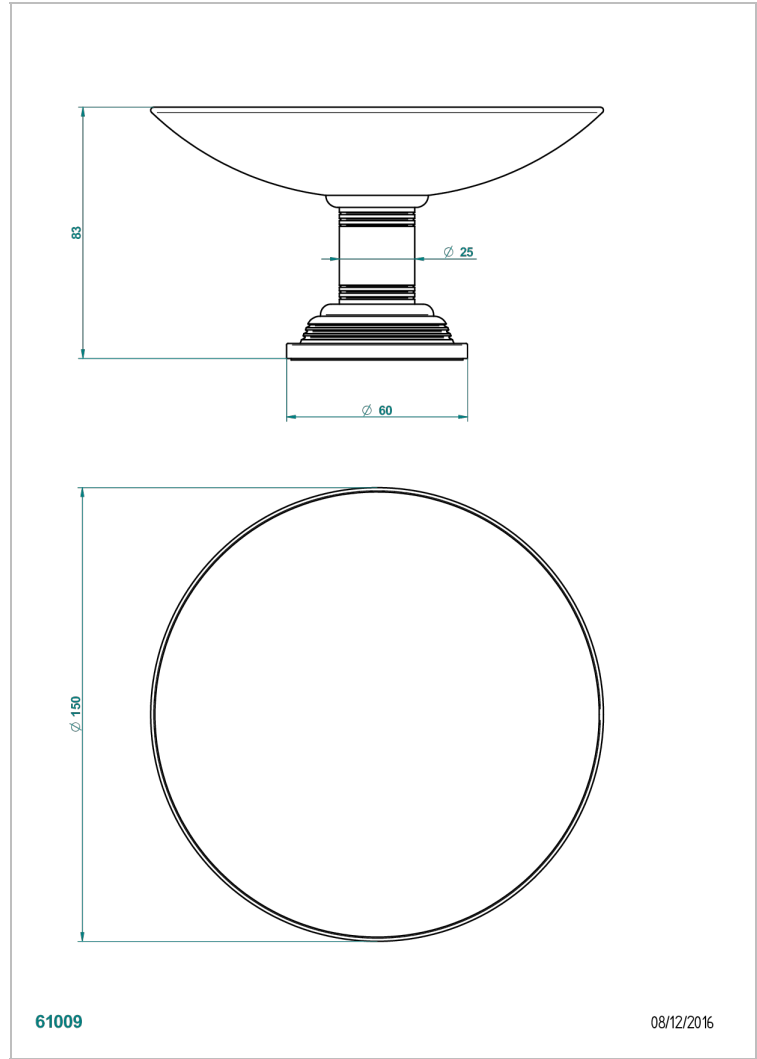

# WEST COAST WHITE ONYX

U9G-544GM

Copa de latón con pie, con rosetón Ø 150 mm

THG<sup>®</sup>  
PARIS

## CARACTERÍSTICAS

- West Coast White Onyx
- Copa de latón con pie, con rosetón Ø 150 mm