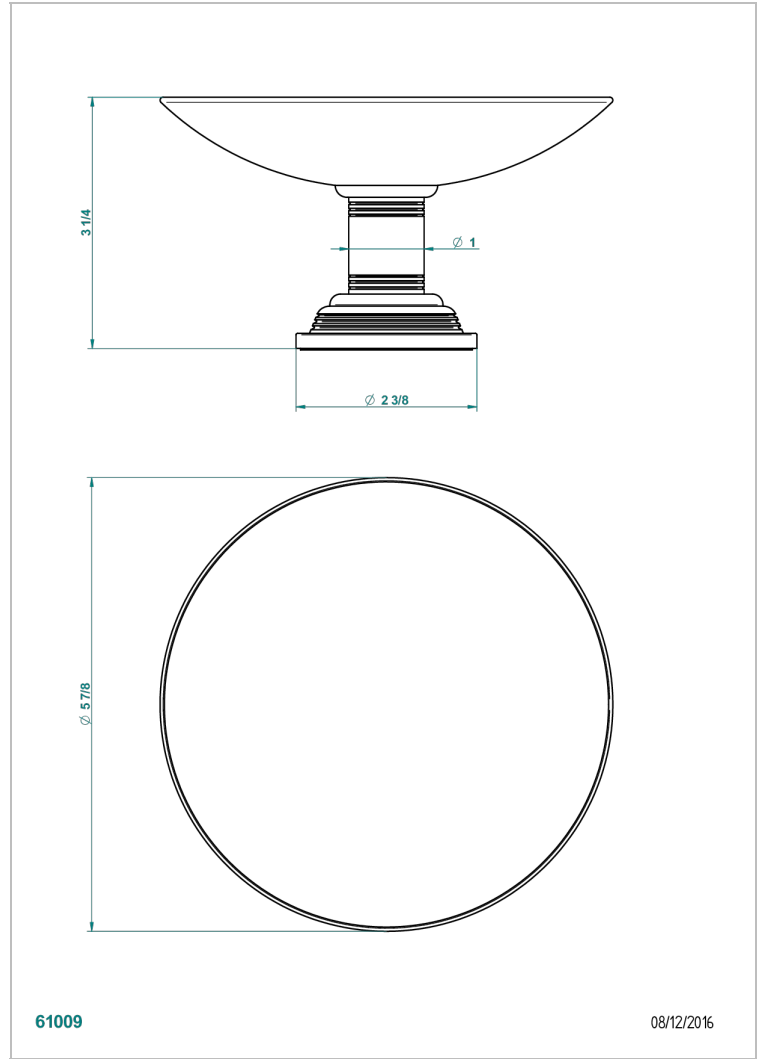

# WEST COAST WHITE ONYX

U9G-544GM

Copa de latón con pie, con rosetón Ø 150 mm

THG<sup>®</sup>  
PARIS

## CARACTERÍSTICAS

- West Coast White Onyx
- Copa de latón con pie, con rosetón Ø 150 mm