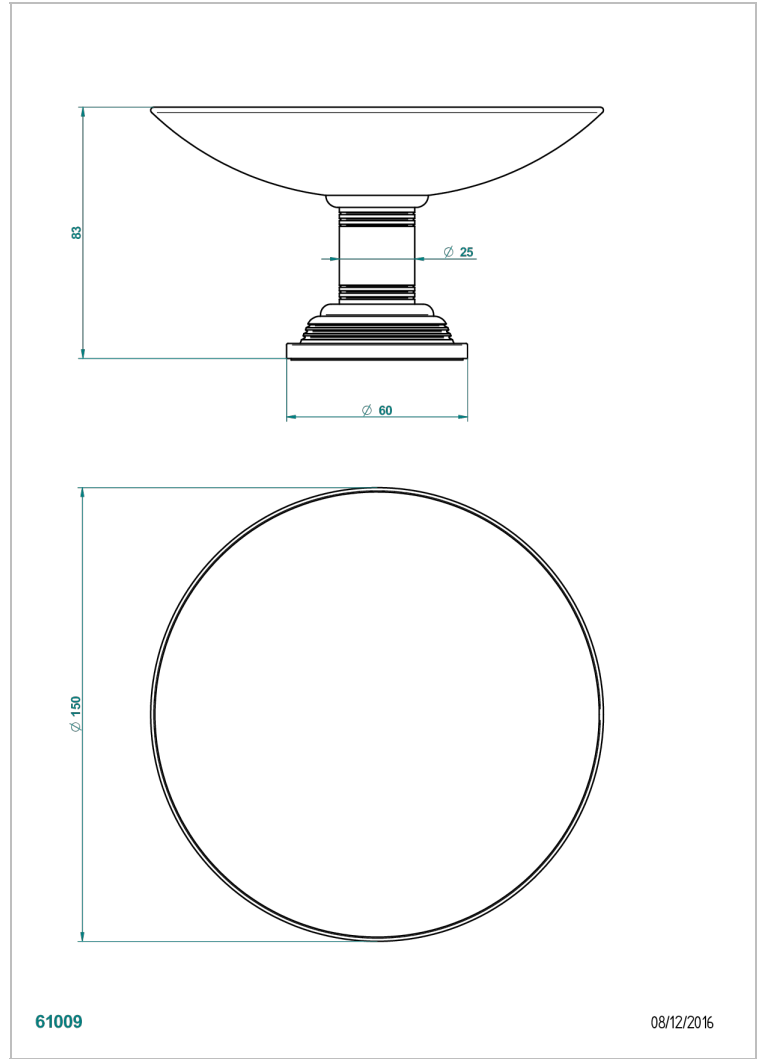

WEST COAST BLACK ONYX WITH LEVER

U9F-544GM

Copa de laton con pie, con rosetón Ø 150 mm

THG[®]
PARIS

CARACTERÍSTICAS

- West Coast Black Onyx with lever
- Copa de laton con pie, con rosetón Ø 150 mm

ACABADOS DISPONIBLES