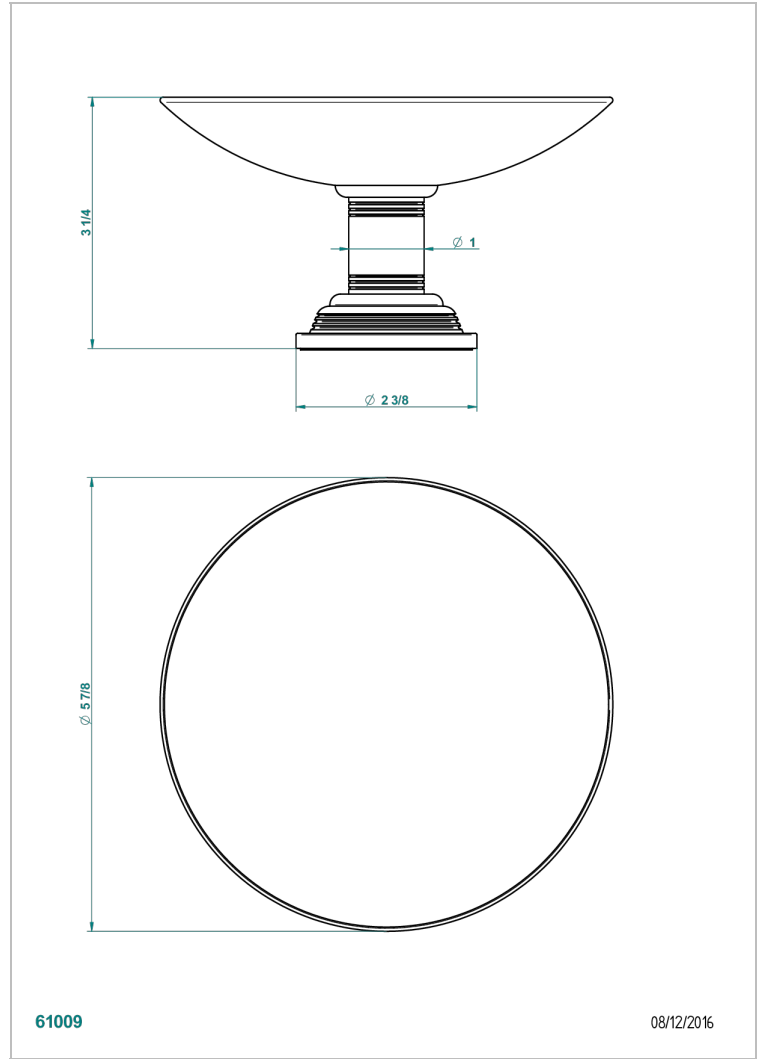

WEST COAST BLACK ONYX WITH LEVER

U9F-544GM

Copa de laton con pie, con rosetón Ø 150 mm

THG[®]
PARIS

CARACTERÍSTICAS

- West Coast Black Onyx with lever
- Copa de laton con pie, con rosetón Ø 150 mm

ACABADOS DISPONIBLES

Bronce claro - D01
Cerámica negra mate - D30
Cobre viejo mate - H07
Cromo - A02
Cromo mate - C02
Dorado - F01

Dorado mate - F07
Dorado pálido - F30
Dorado pálido mate (sin barniz) - F31
Natural smoked Brass - A13
Níquel - B01
Níquel mate - C01