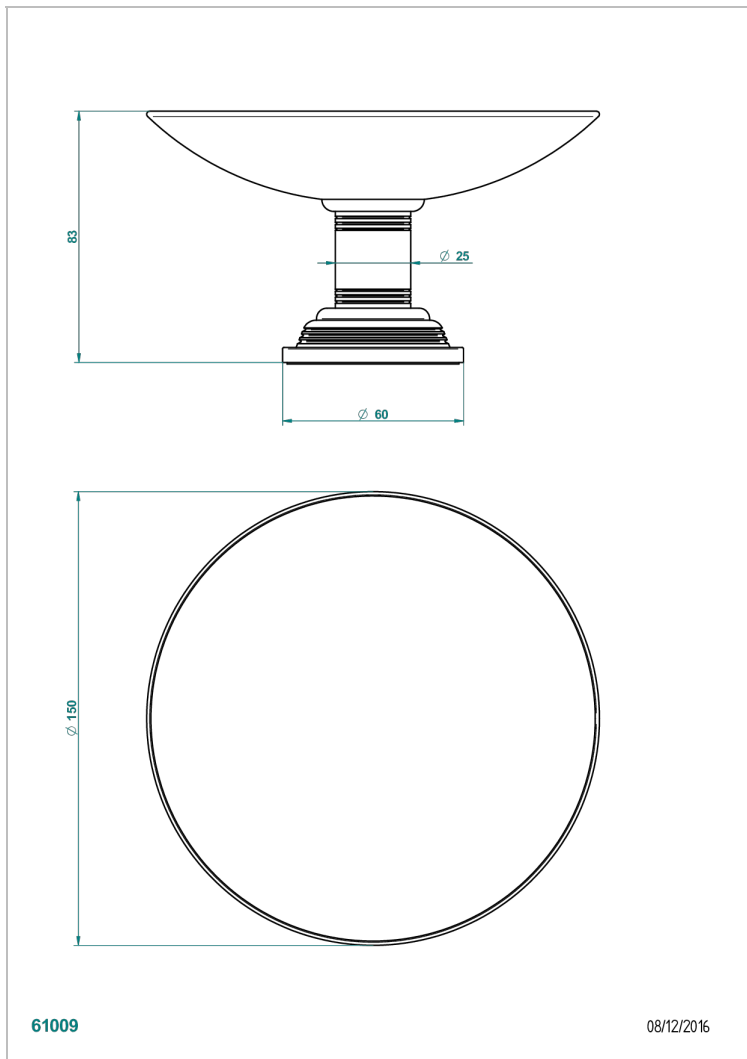

WEST COAST BLACK ONYX

U9E-544GM

Copa de laton con pie, con rosetón Ø 150 mm

THG[®]
PARIS

61009

08/12/2016

CARACTERÍSTICAS

- West Coast Black Onyx
- Copa de laton con pie, con rosetón Ø 150 mm