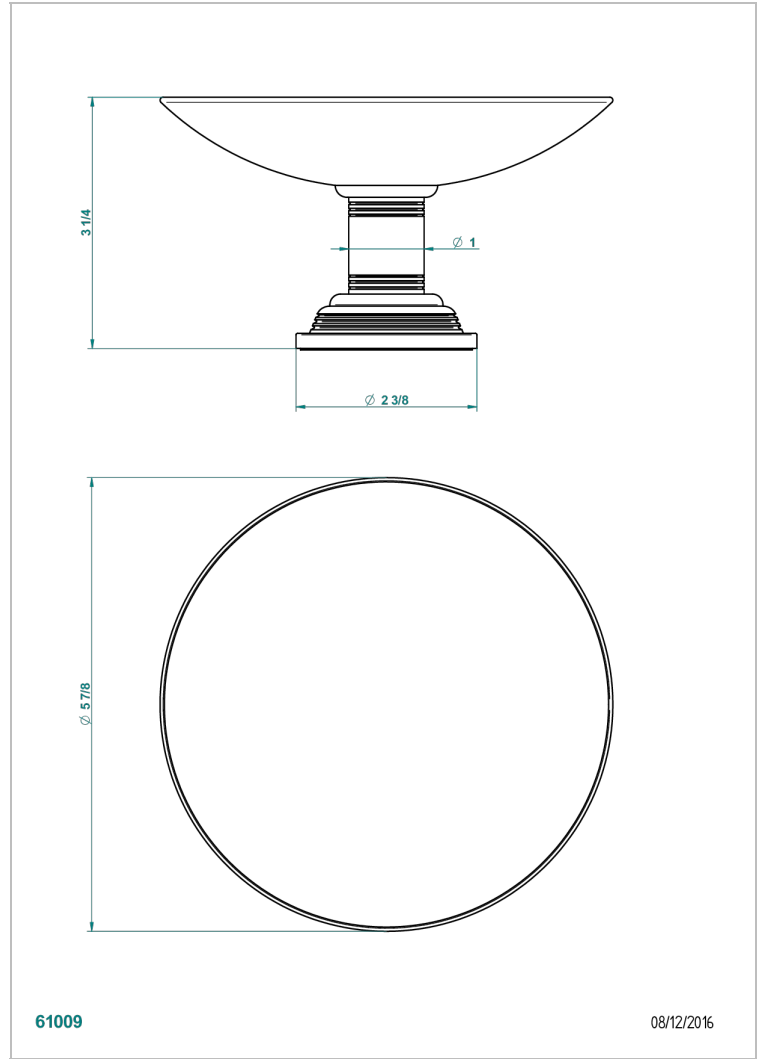

WEST COAST BLACK ONYX

U9E-544GM

Copa de laton con pie, con rosetón Ø 150 mm

THG[®]
PARIS

CARACTERÍSTICAS

- West Coast Black Onyx
- Copa de laton con pie, con rosetón Ø 150 mm

ACABADOS DISPONIBLES

Bronce claro - D01
Cerámica negra mate - D30
Cobre viejo mate - H07
Cromo - A02
Cromo mate - C02
Dorado - F01