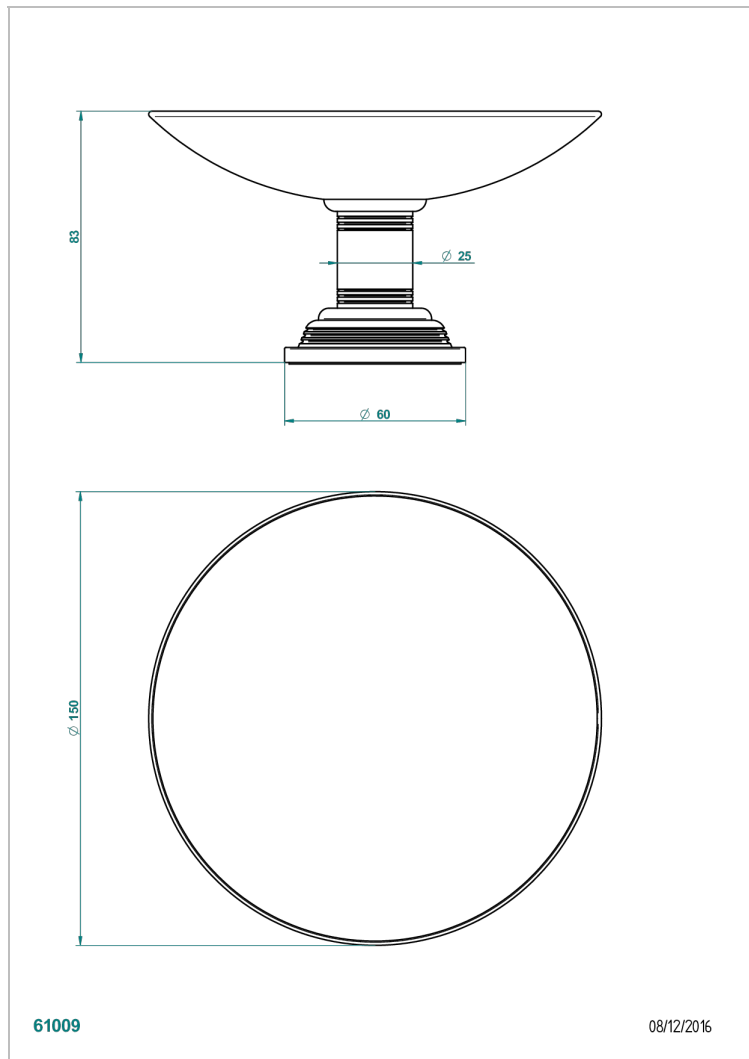

# WEST COAST WITH GUILLOCHE DECOR WITH LEVER

U9D-544GM

Copa de laton con pie, con rosetón Ø 150 mm

THG<sup>®</sup>  
PARIS

## CARACTERÍSTICAS

- West coast with Guilloché decor with lever
- Copa de laton con pie, con rosetón Ø 150 mm