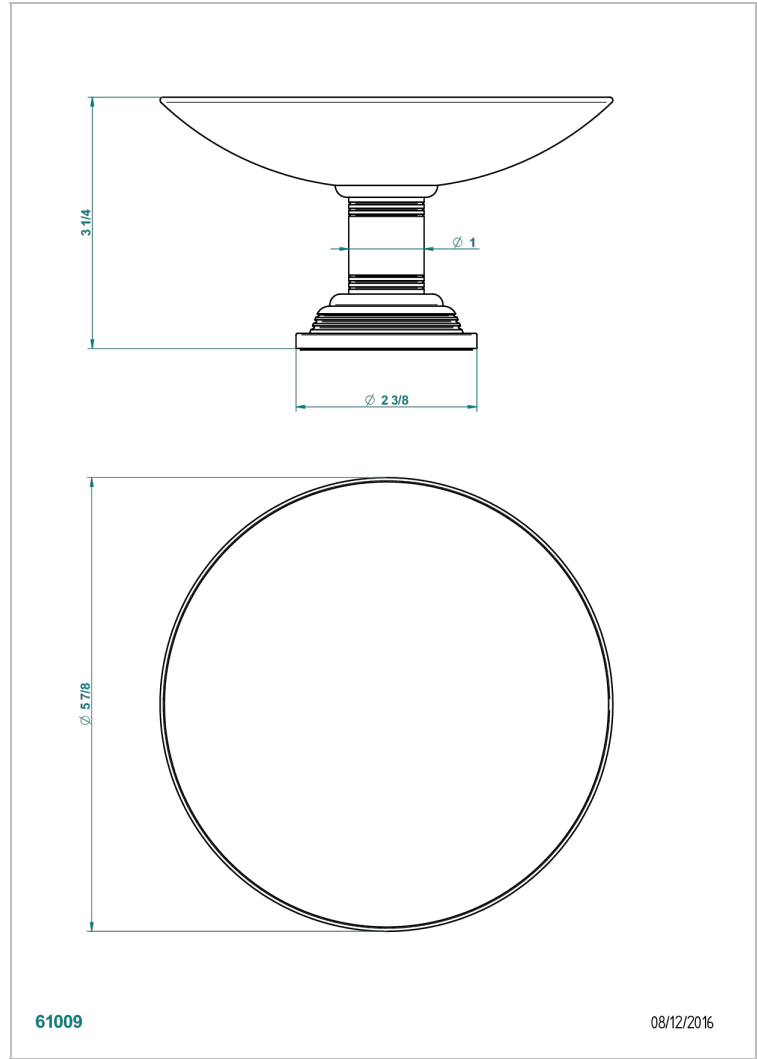

# WEST COAST WITH GUILLOCHE DECOR WITH LEVER

U9D-544GM

Copa de latón con pie, con rosetón Ø 150 mm

THG<sup>®</sup>  
PARIS

## CARACTERÍSTICAS

- West coast with Guilloché decor with lever
- Copa de latón con pie, con rosetón Ø 150 mm