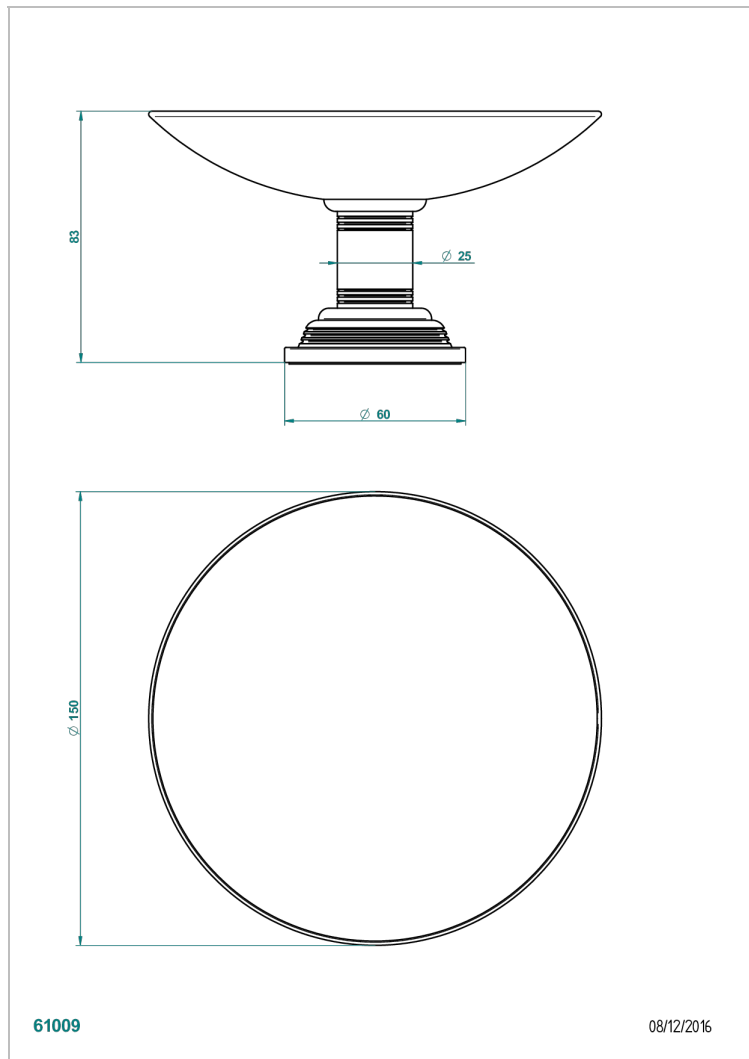

# WEST COAST METAL WITH LEVER

U9B-544GM

Copa de latón con pie, con rosetón Ø 150 mm

THG<sup>®</sup>  
PARIS

## CARACTERÍSTICAS

- West Coast Metal with lever
- Copa de latón con pie, con rosetón Ø 150 mm