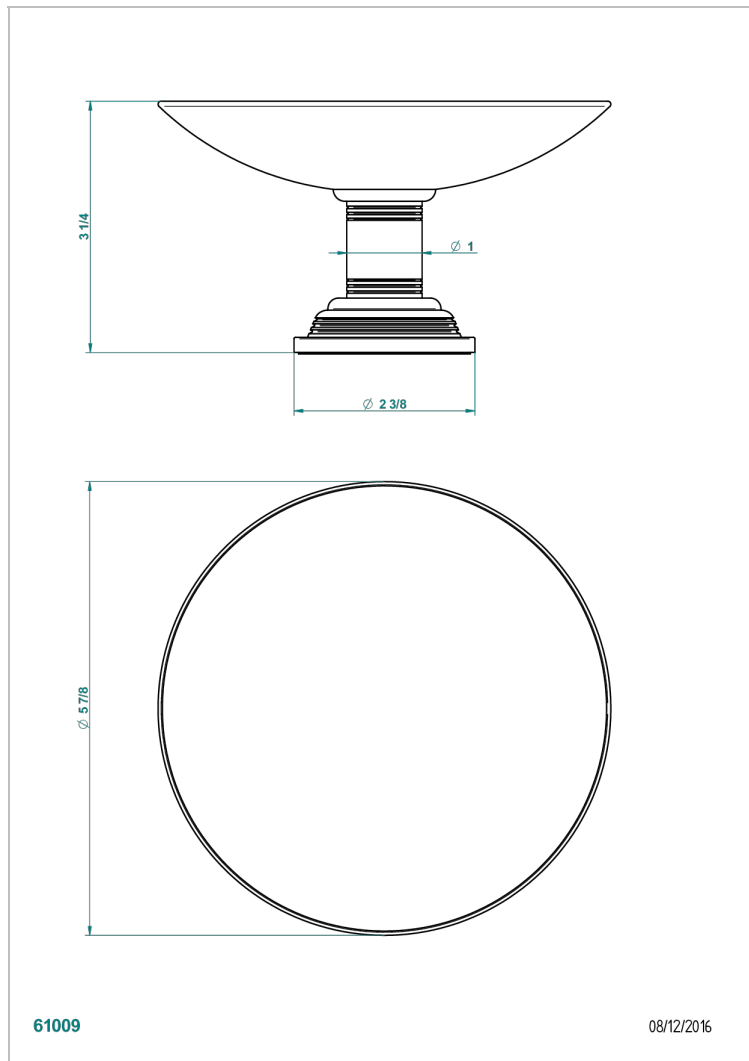

WEST COAST METAL WITH LEVER

U9B-544GM

Copa de latón con pie, con rosetón Ø 150 mm

THG[®]
PARIS

CARACTERÍSTICAS

- West Coast Metal with lever
- Copa de latón con pie, con rosetón Ø 150 mm

ACABADOS DISPONIBLES

Bronce claro - D01
Cerámica negra mate - D30
Cobre viejo mate - H07
Cromo - A02
Cromo mate - C02
Dorado - F01

Dorado mate - F07
Dorado pálido - F30
Dorado pálido mate (sin barniz) - F31
Natural smoked Brass - A13
Níquel - B01
Níquel mate - C01