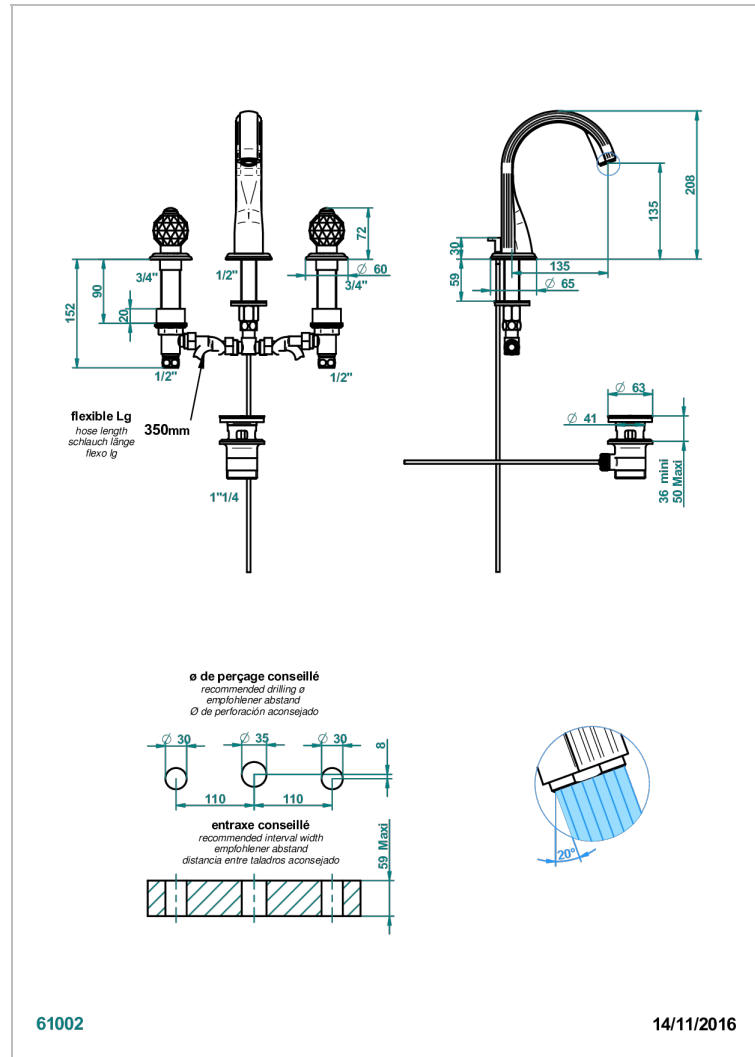

MANDARINE CRISTALLIA DIAMANT

U1K-151M/W

Mélangeur de lavabo 3 trous avec vidage - serrage marbre - certifié WRAS

THG[®]
PARIS

CARACTÉRISTIQUES

- WRAS : 1909342

CERTIFICATIONS

FINITIONS DISPONIBLES

Bronze clair - D01
Chromé - A02
Chromé / doré - G02
Chromé mat - C02
Doré brillant - F01
Doré mat - F07

Nickel brillant - B01
Nickel mat - C01
Noir mat céramique - D30
Or pâle - F30
Or pâle mat - F31
Pvd blush - H62