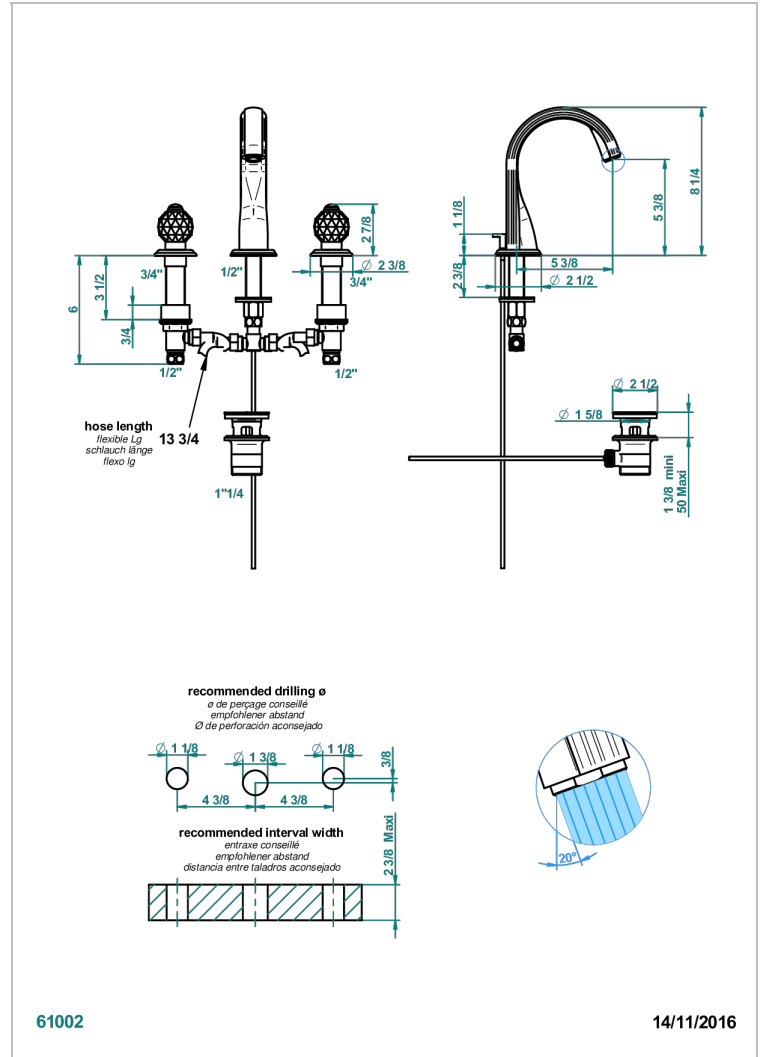

# MANDARINE CRISTALLIA DIAMANT

U1K-151M/W

Mélangeur de lavabo 3 trous avec vidage - serrage marbre - certifié WRAS

THG<sup>®</sup>  
PARIS

## CARACTÉRISTIQUES

- WRAS : 1909342