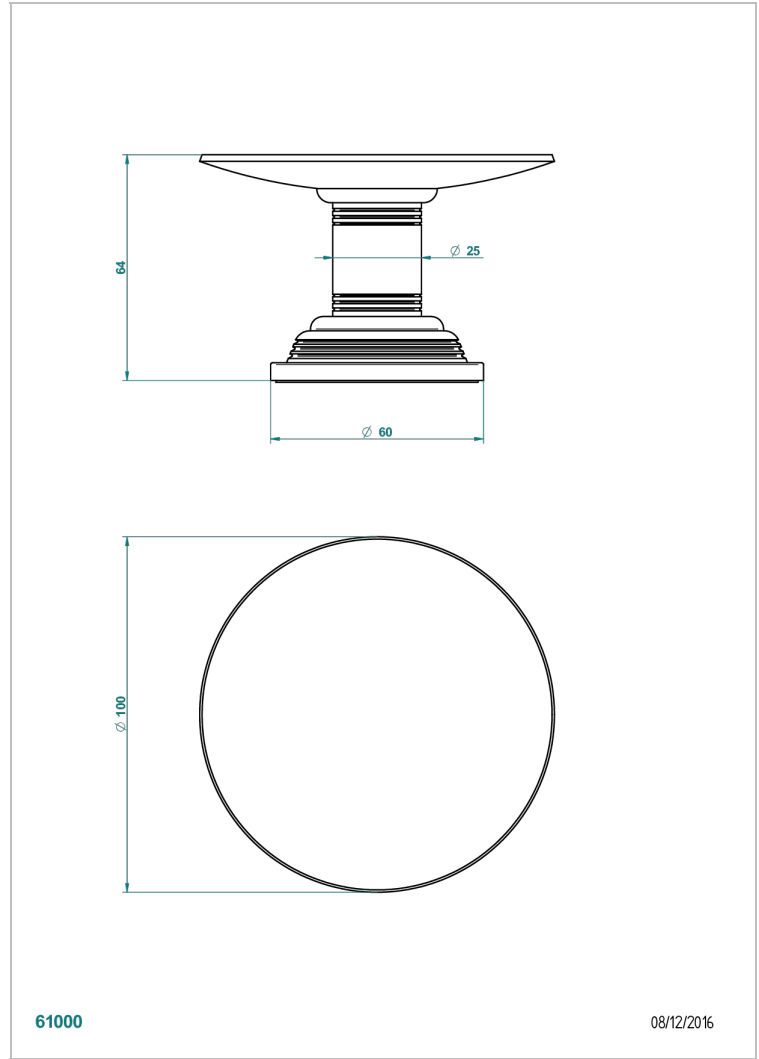

WEST COAST WHITE ONYX WITH LEVER HANDLES

U9H-544

Copa de laton con pie, con rosetón Ø 100 mm

THG[®]
PARIS

CARACTERÍSTICAS

- West Coast White Onyx with lever handles
- Copa de laton con pie, con rosetón Ø 100 mm