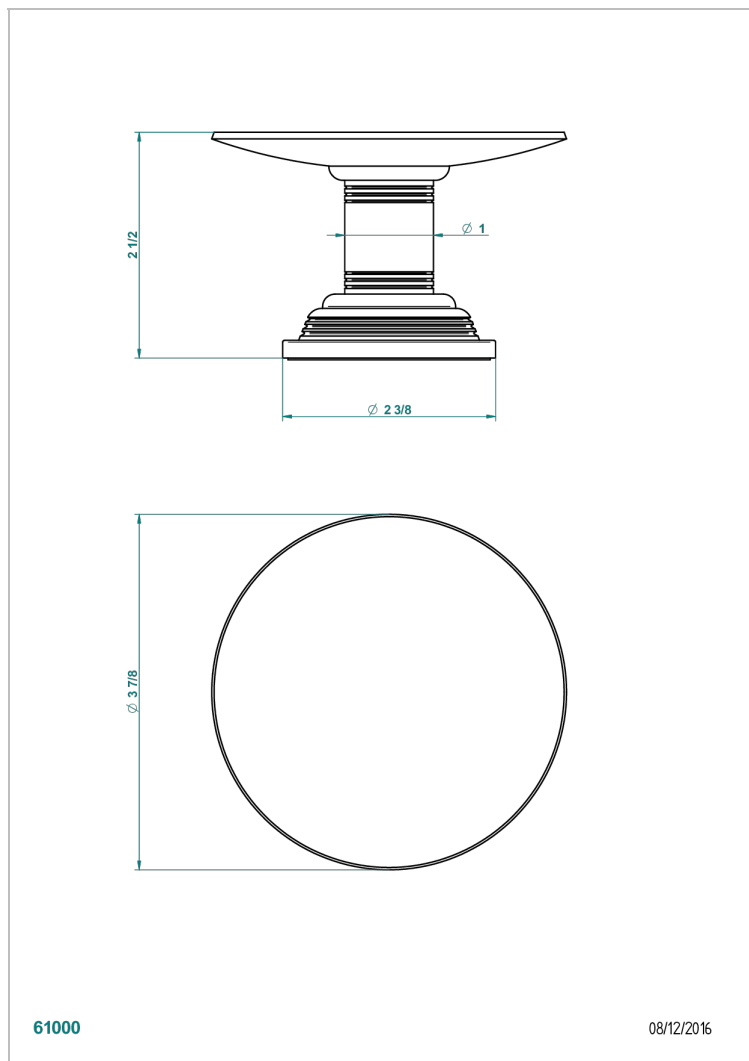

# WEST COAST WHITE ONYX WITH LEVER HANDLES

U9H-544

THG<sup>®</sup>  
PARIS

Copa de laton con pie, con rosetón Ø 100 mm

## CARACTERÍSTICAS

- West Coast White Onyx with lever handles
- Copa de laton con pie, con rosetón Ø 100 mm