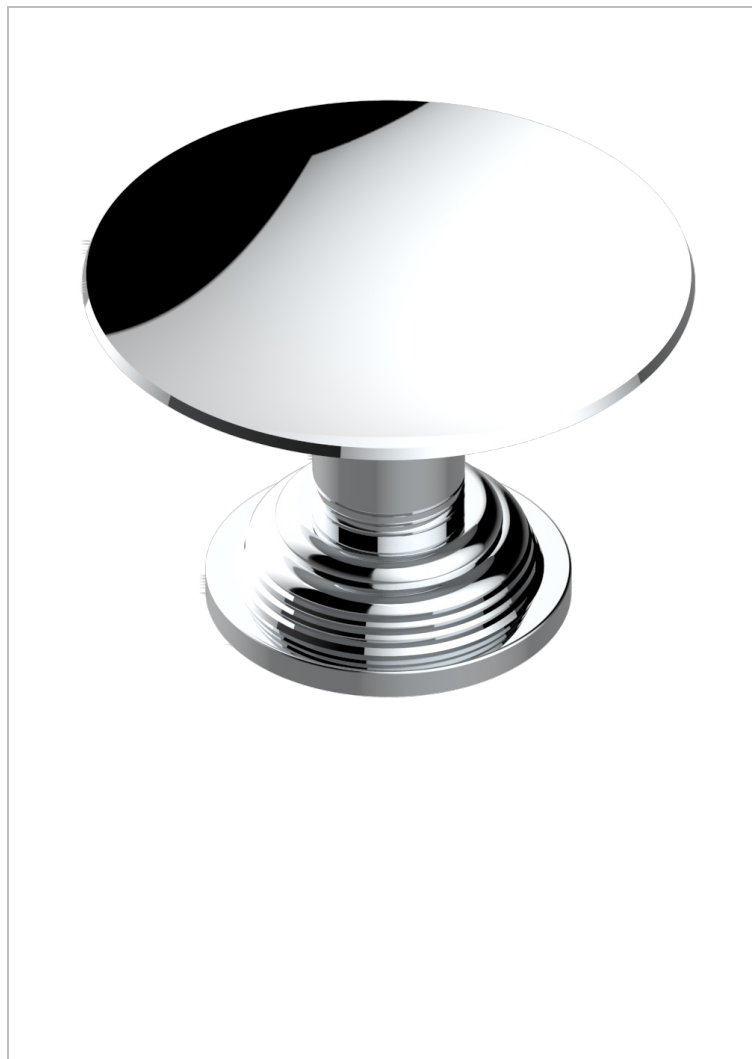

# WEST COAST WHITE ONYX

U9G-544

Copa de latón con pie, con rosetón Ø 100 mm

THG<sup>®</sup>  
PARIS

## CARACTERÍSTICAS

- West Coast White Onyx
- Copa de latón con pie, con rosetón Ø 100 mm

## ACABADOS DISPONIBLES

Bronce claro - D01  
Cerámica negra mate - D30  
Cobre viejo mate - H07  
Cromo - A02  
Cromo mate - C02  
Dorado - F01

Dorado mate - F07  
Dorado pálido - F30  
Dorado pálido mate (sin barniz) - F31  
Natural smoked Brass - A13  
Níquel - B01  
Níquel mate - C01

Níquel viejo - H28  
Pvd blush - H62  
Pvd blush mate - H60  
Pvd color latón - H49  
Pvd color latón mate - H50  
Pvd color níquel - H55

Pvd color níquel mate - H56  
Pvd color oro - H52  
Pvd color oro mate - H53  
Pvd grafito - H64  
Pvd grafito mate - H65  
Pvd marrón bronce - F33