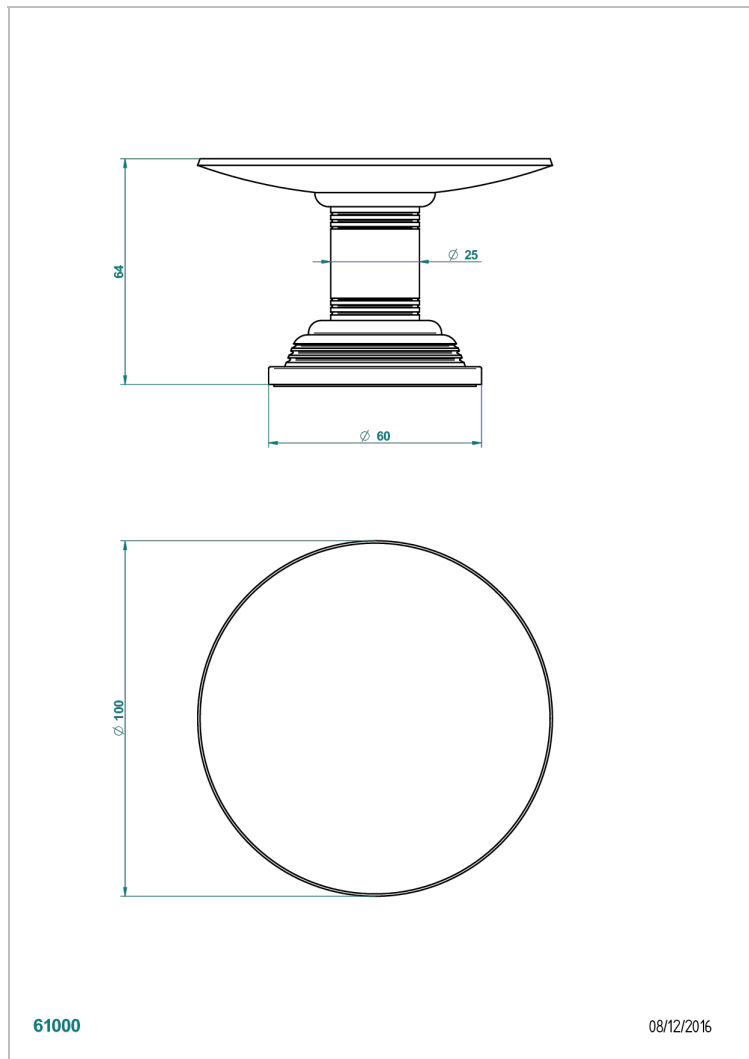

# WEST COAST WHITE ONYX

U9G-544

Copa de latón con pie, con rosetón Ø 100 mm

THG<sup>®</sup>  
PARIS

## CARACTERÍSTICAS

- West Coast White Onyx
- Copa de latón con pie, con rosetón Ø 100 mm