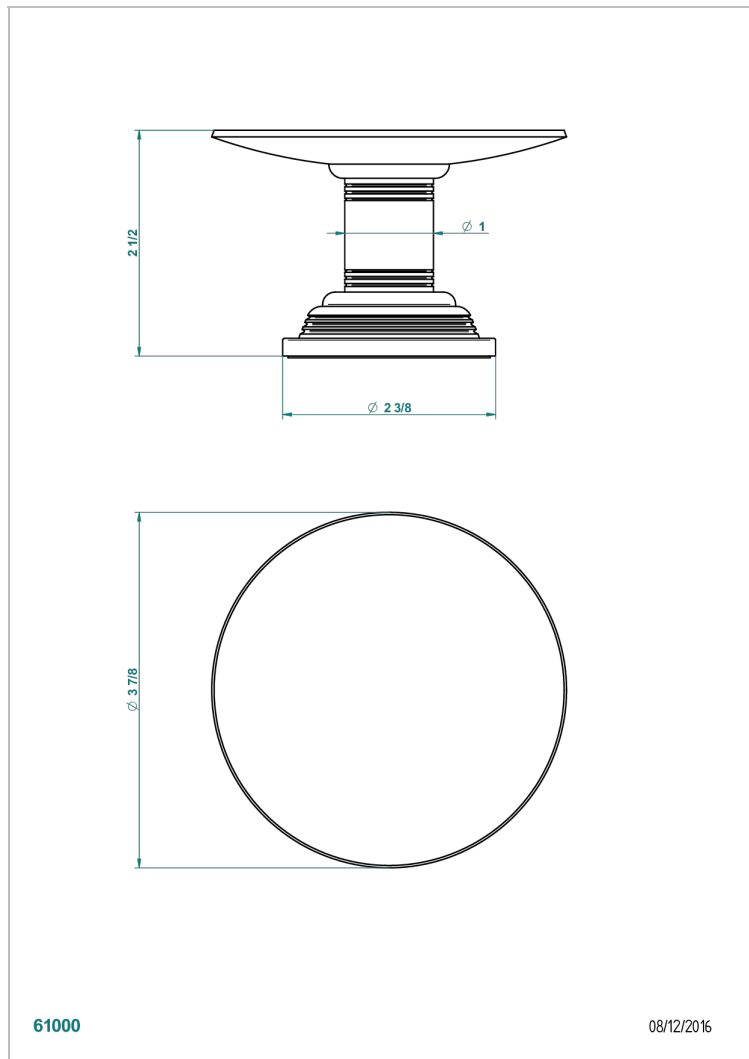

WEST COAST WHITE ONYX

U9G-544

Copa de laton con pie, con rosetón Ø 100 mm

THG[®]
PARIS

CARACTERÍSTICAS

- West Coast White Onyx
- Copa de laton con pie, con rosetón Ø 100 mm

ACABADOS DISPONIBLES

Bronce claro - D01
Cerámica negra mate - D30
Cobre viejo mate - H07
Cromo - A02
Cromo mate - C02
Dorado - F01