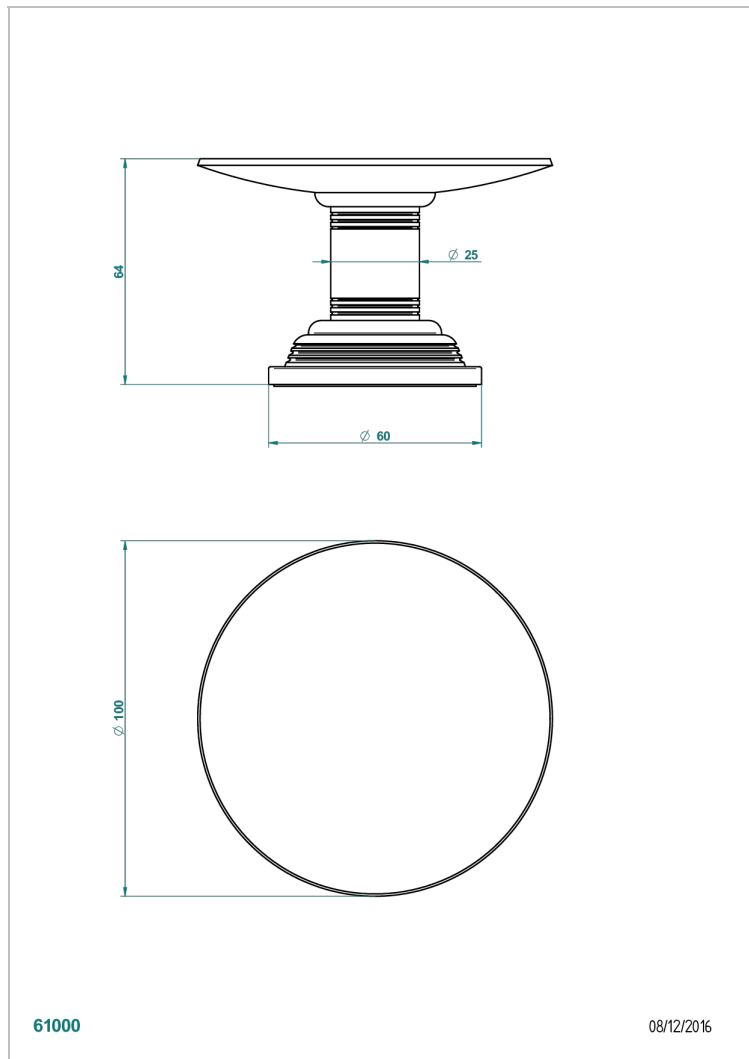

# WEST COAST BLACK ONYX WITH LEVER

U9F-544

Copa de laton con pie, con rosetón Ø 100 mm

THG<sup>®</sup>  
PARIS

## CARACTERÍSTICAS

- West Coast Black Onyx with lever
- Copa de laton con pie, con rosetón Ø 100 mm