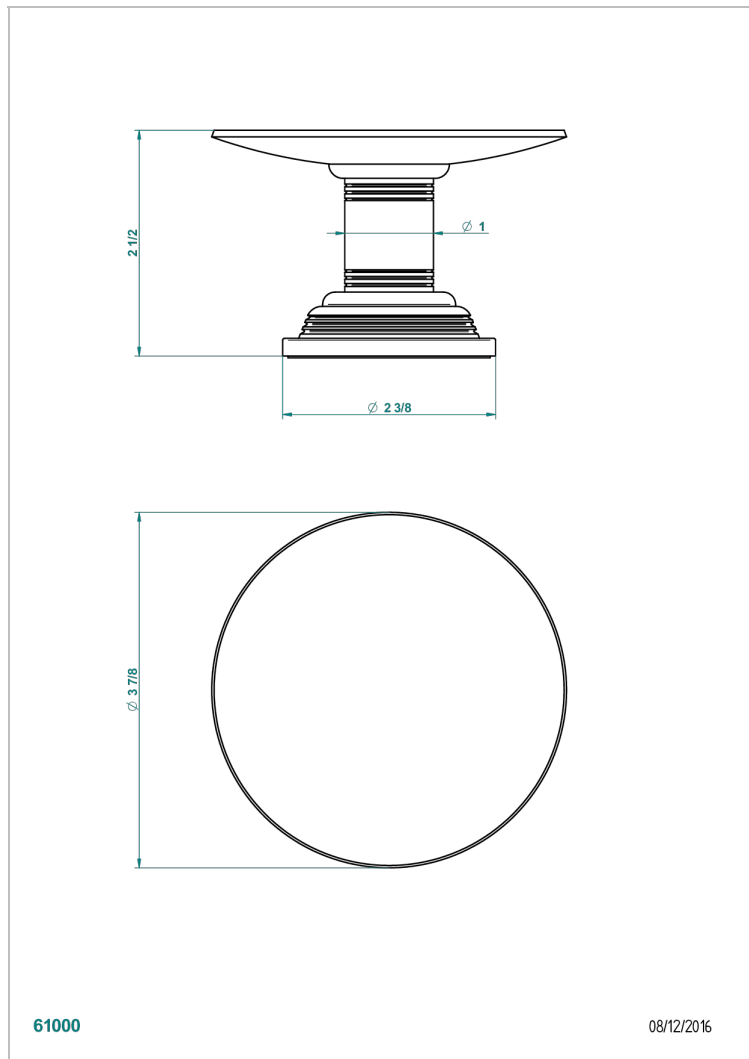

# WEST COAST BLACK ONYX WITH LEVER

U9F-544

Copa de laton con pie, con rosetón Ø 100 mm

THG<sup>®</sup>  
PARIS

## CARACTERÍSTICAS

- West Coast Black Onyx with lever
- Copa de laton con pie, con rosetón Ø 100 mm