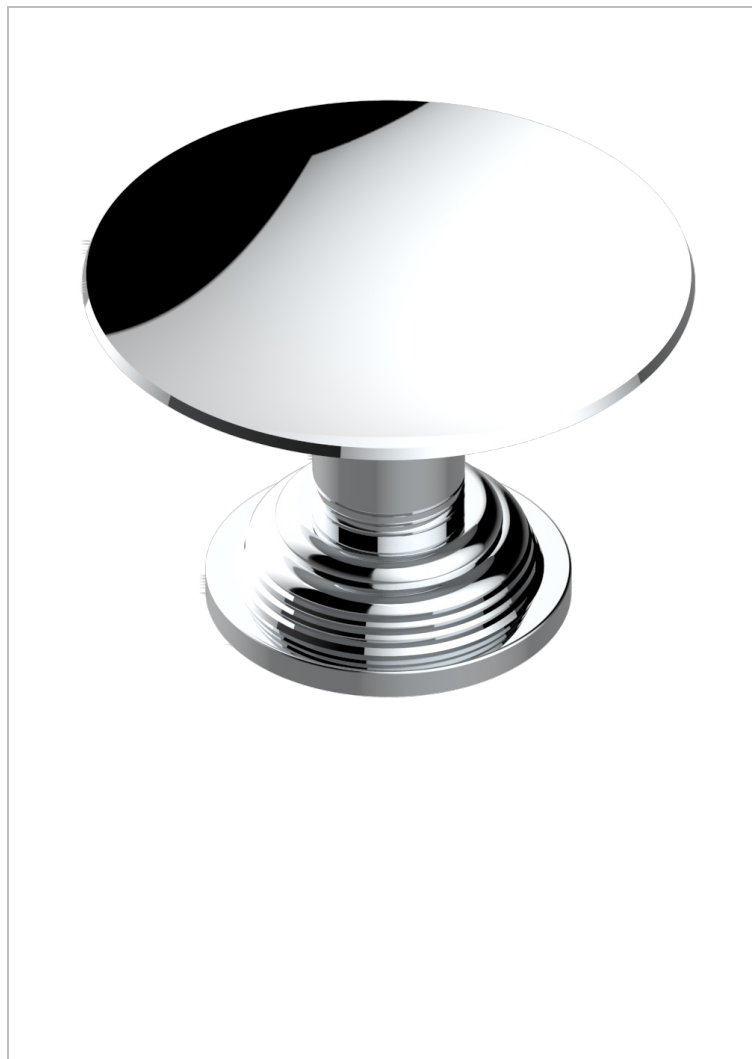

# WEST COAST BLACK ONYX WITH LEVER

U9F-544

Copa de laton con pie, con rosetón Ø 100 mm

THG<sup>®</sup>  
PARIS

## CARACTERÍSTICAS

- West Coast Black Onyx with lever
- Copa de laton con pie, con rosetón Ø 100 mm

## ACABADOS DISPONIBLES

Bronce claro - D01  
Cerámica negra mate - D30  
Cobre viejo mate - H07  
Cromo - A02  
Cromo mate - C02  
Dorado - F01

Dorado mate - F07  
Dorado pálido - F30  
Dorado pálido mate (sin barniz) - F31  
Natural smoked Brass - A13  
Níquel - B01  
Níquel mate - C01

Níquel viejo - H28  
Pvd blush - H62  
Pvd blush mate - H60  
Pvd color latón - H49  
Pvd color latón mate - H50  
Pvd color níquel - H55

Pvd color níquel mate - H56  
Pvd color oro - H52  
Pvd color oro mate - H53  
Pvd grafito - H64  
Pvd grafito mate - H65  
Pvd marrón bronce - F33