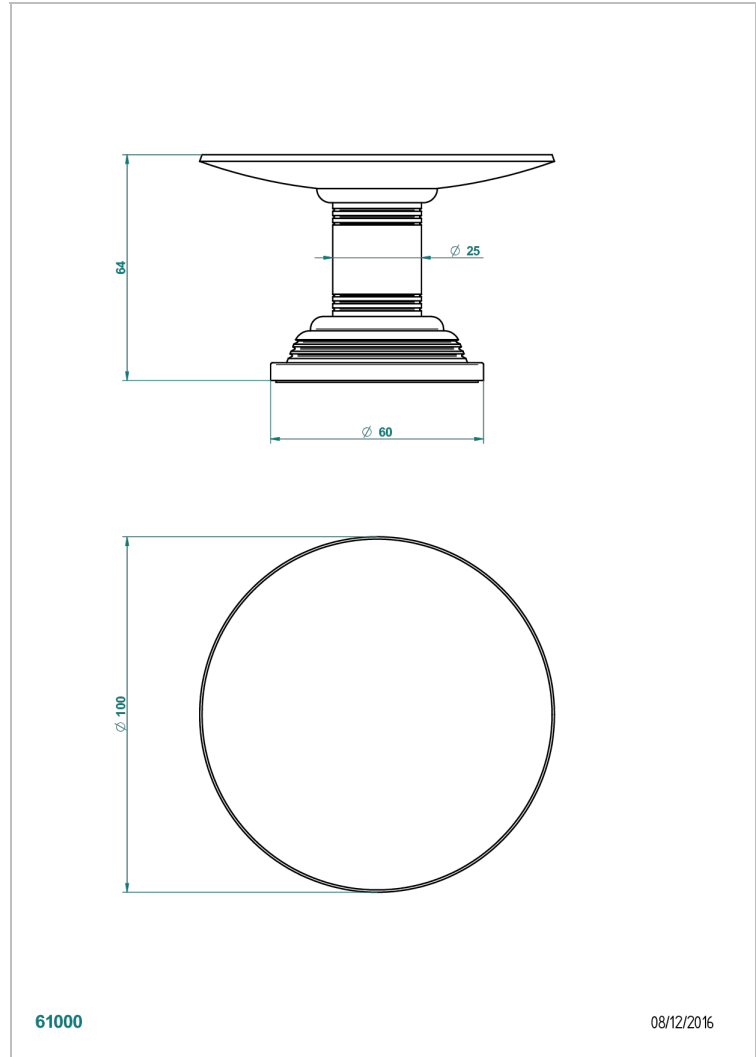

# WEST COAST BLACK ONYX

U9E-544

Copa de laton con pie, con rosetón Ø 100 mm

THG<sup>®</sup>  
PARIS

## CARACTERÍSTICAS

- West Coast Black Onyx
- Copa de laton con pie, con rosetón Ø 100 mm