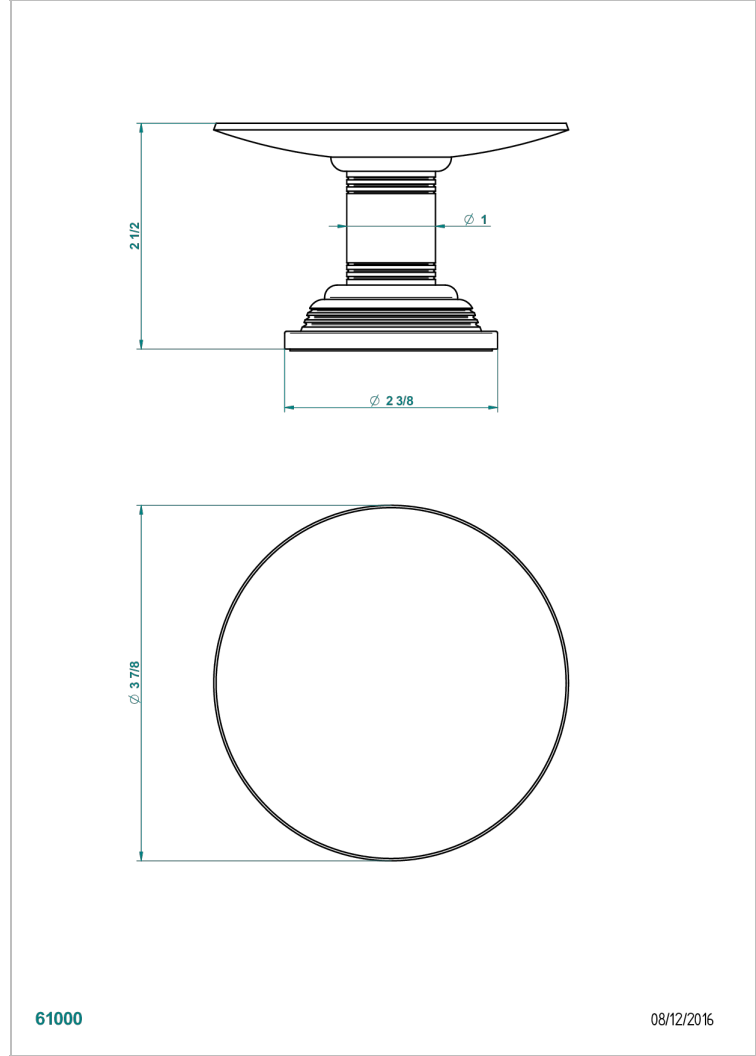

# WEST COAST BLACK ONYX

U9E-544

Copa de latón con pie, con rosetón Ø 100 mm

THG<sup>®</sup>  
PARIS

## CARACTERÍSTICAS

- West Coast Black Onyx
- Copa de latón con pie, con rosetón Ø 100 mm