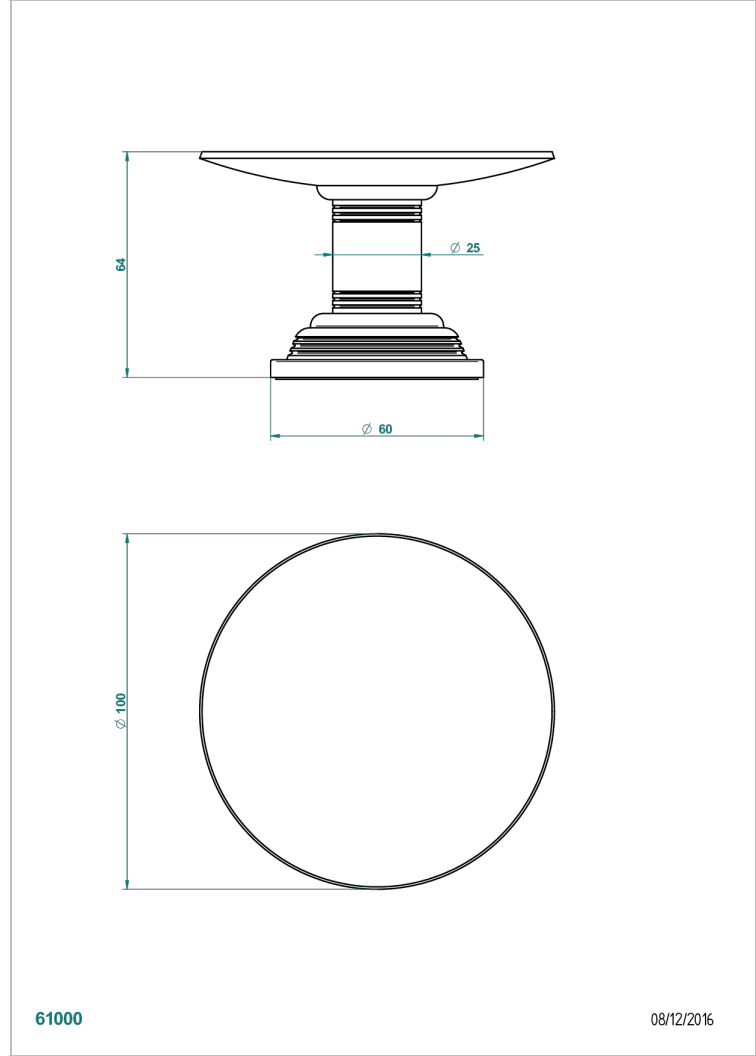

WEST COAST WITH GUILLOCHE DECOR WITH LEVER

U9D-544

THG[®]
PARIS

Copa de laton con pie, con rosetón Ø 100 mm

CARACTERÍSTICAS

- West coast with Guilloché decor with lever
- Copa de laton con pie, con rosetón Ø 100 mm