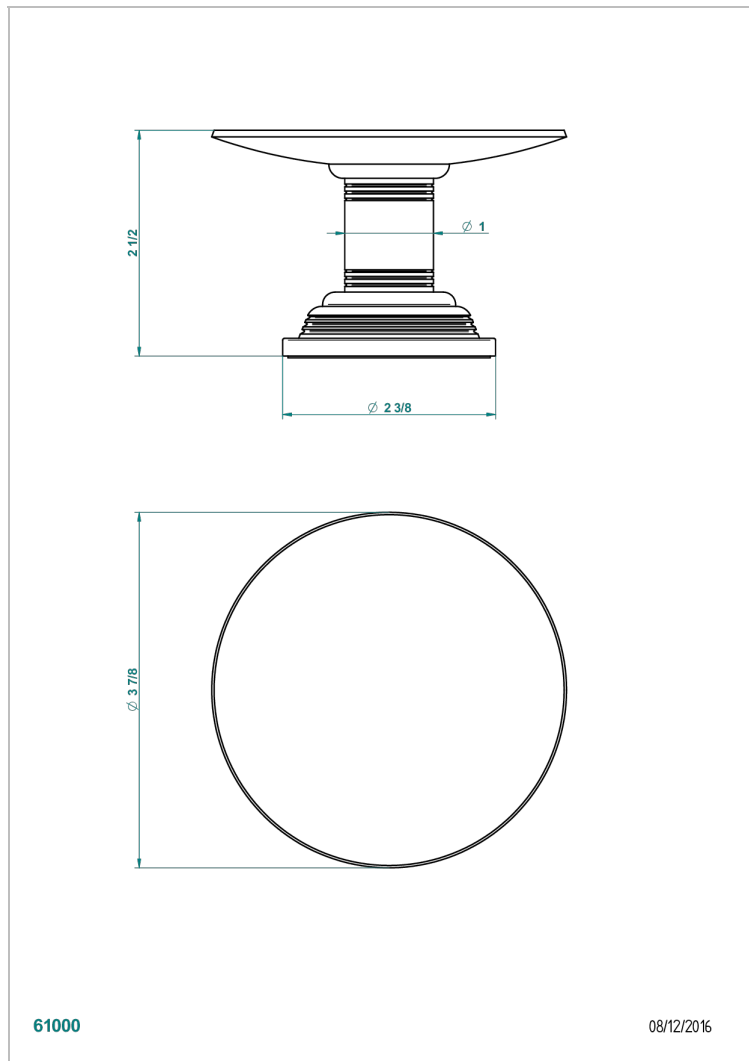

# WEST COAST WITH GUILLOCHE DECOR WITH LEVER

U9D-544

Copa de laton con pie, con rosetón Ø 100 mm

61000

08/12/2016

## CARACTERÍSTICAS

- West coast with Guilloché decor with lever
- Copa de laton con pie, con rosetón Ø 100 mm