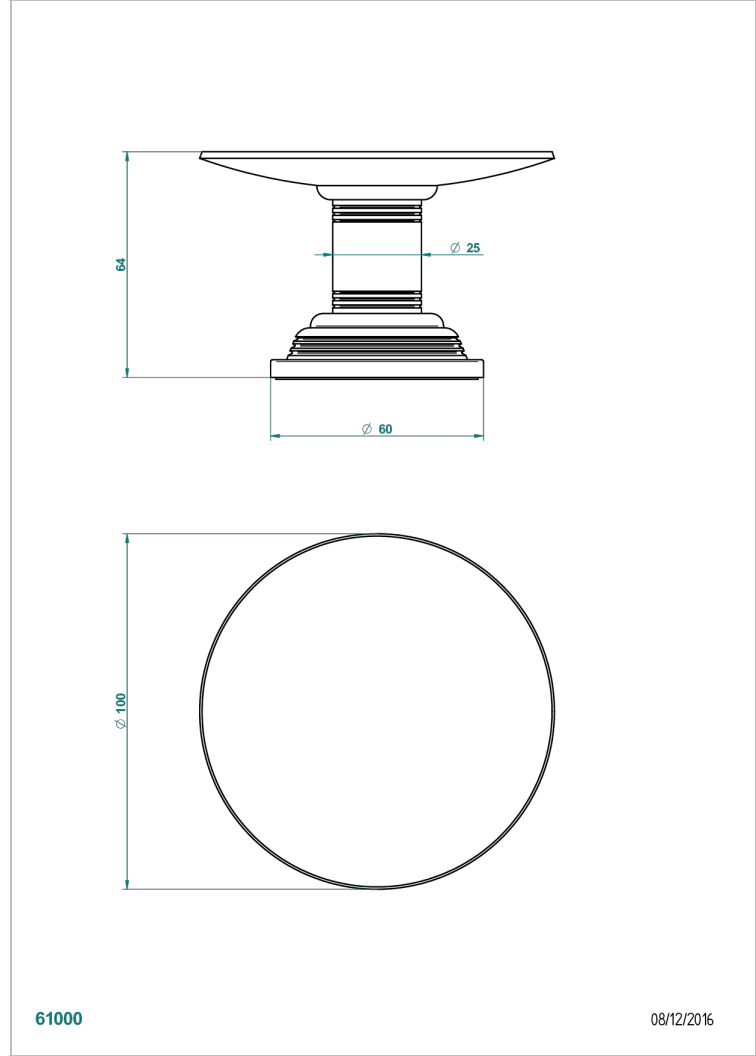

WEST COAST WITH GUILLOCHE DECOR

U9C-544

Copa de laton con pie, con rosetón Ø 100 mm

THG[®]
PARIS

61000

08/12/2016

CARACTERÍSTICAS

- West coast with Guilloché decor
- Copa de laton con pie, con rosetón Ø 100 mm