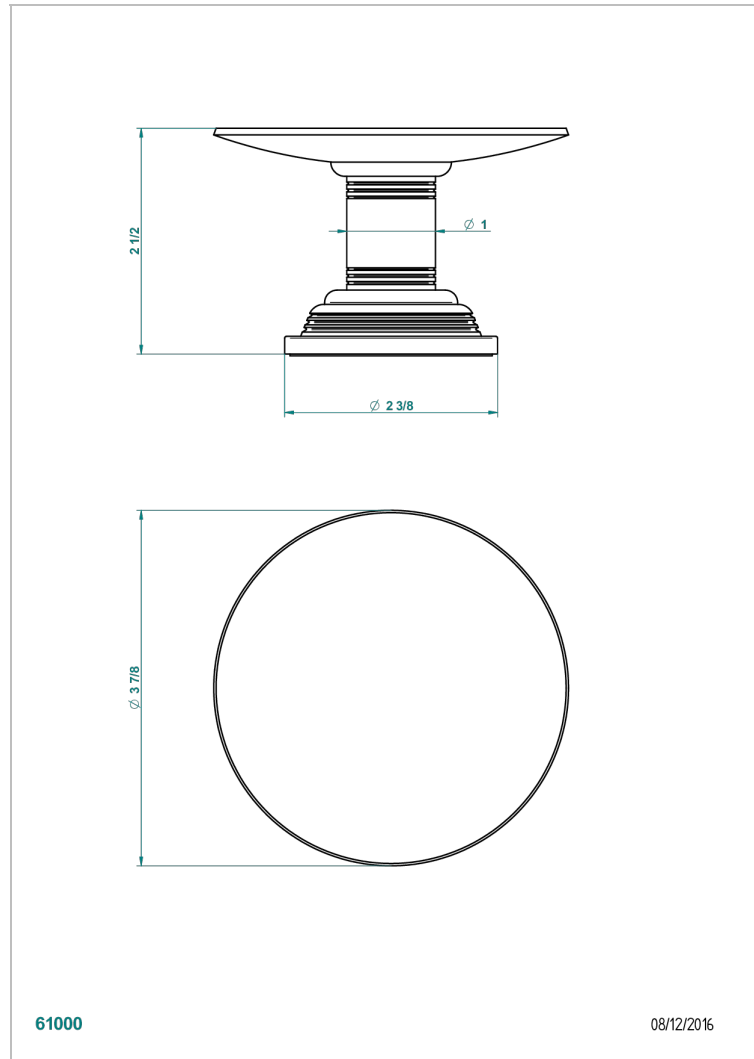

WEST COAST WITH GUILLOCHE DECOR

U9C-544

Copa de laton con pie, con rosetón Ø 100 mm

THG[®]
PARIS

61000

08/12/2016

CARACTERÍSTICAS

- West coast with Guilloché decor
- Copa de laton con pie, con rosetón Ø 100 mm