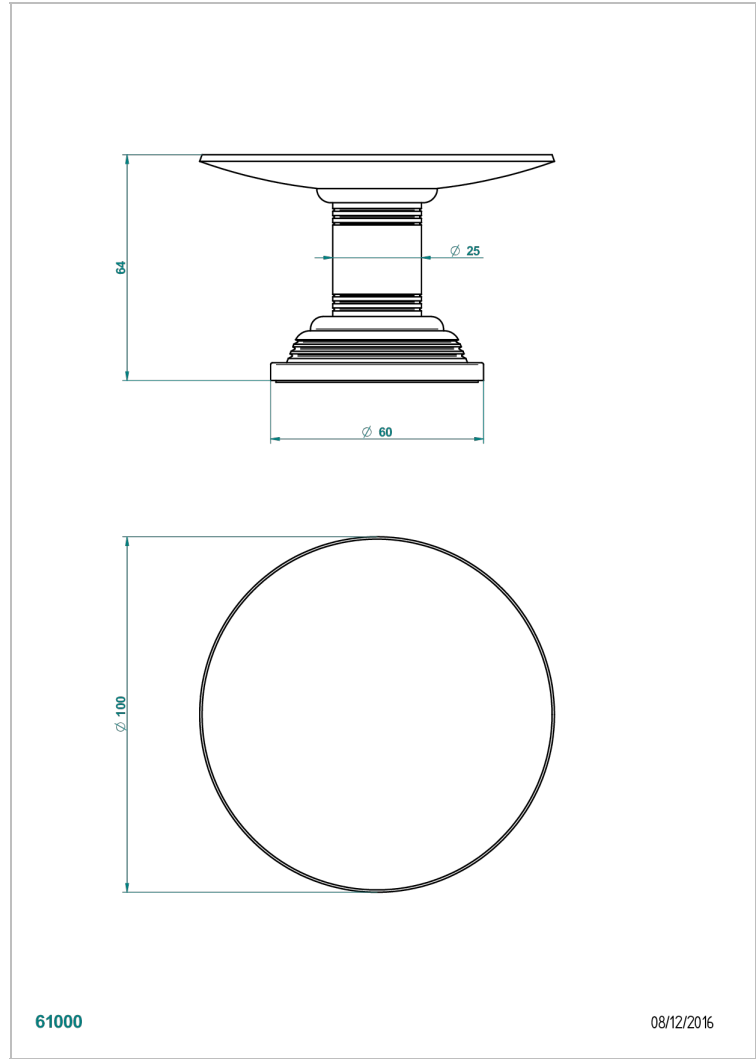

WEST COAST METAL WITH LEVER

U9B-544

Copa de latón con pie, con rosetón Ø 100 mm

THG[®]
PARIS

CARACTERÍSTICAS

- West Coast Metal with lever
- Copa de latón con pie, con rosetón Ø 100 mm

ACABADOS DISPONIBLES

Bronce claro - D01
Cerámica negra mate - D30
Cobre viejo mate - H07
Cromo - A02
Cromo mate - C02
Dorado - F01