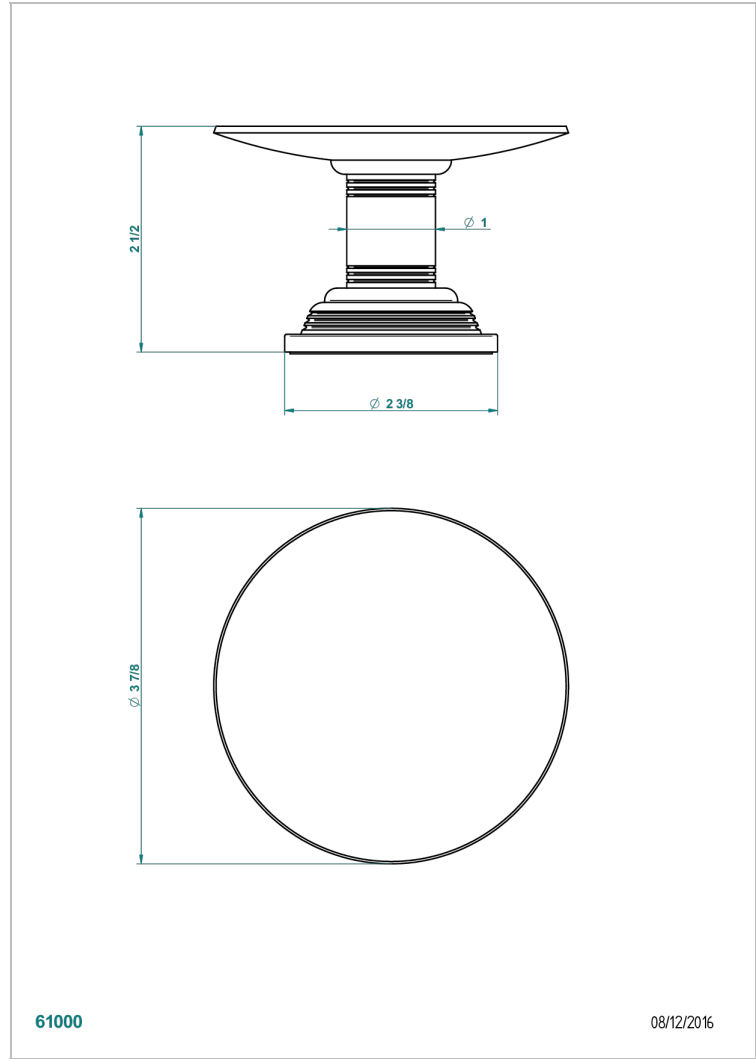

WEST COAST METAL WITH LEVER

U9B-544

Copa de latón con pie, con rosetón Ø 100 mm

THG[®]
PARIS

CARACTERÍSTICAS

- West Coast Metal with lever
- Copa de latón con pie, con rosetón Ø 100 mm

ACABADOS DISPONIBLES

Bronce claro - D01
Cerámica negra mate - D30
Cobre viejo mate - H07
Cromo - A02
Cromo mate - C02
Dorado - F01