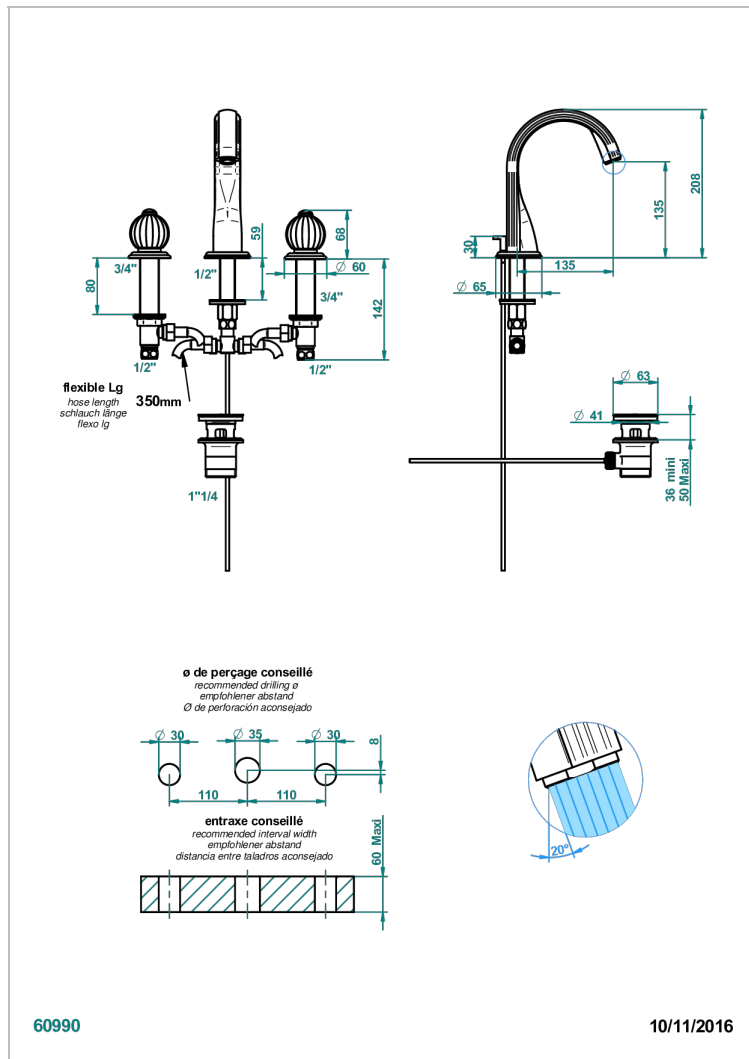

MANDARINE CRISTAL CLAIR SATINE

U1E-151M/W

Mélangeur de lavabo 3 trous avec vidage - serrage marbre - certifié WRAS

THG[®]
PARIS

CARACTÉRISTIQUES

- WRAS : 1909342

CERTIFICATIONS

FINITIONS DISPONIBLES

Bronze clair - D01
Chromé - A02
Chromé / doré - G02
Chromé mat - C02
Doré brillant - F01
Doré mat - F07

Nickel brillant - B01
Nickel mat - C01
Noir mat céramique - D30
Or pâle - F30
Or pâle mat - F31
Pvd blush - H62