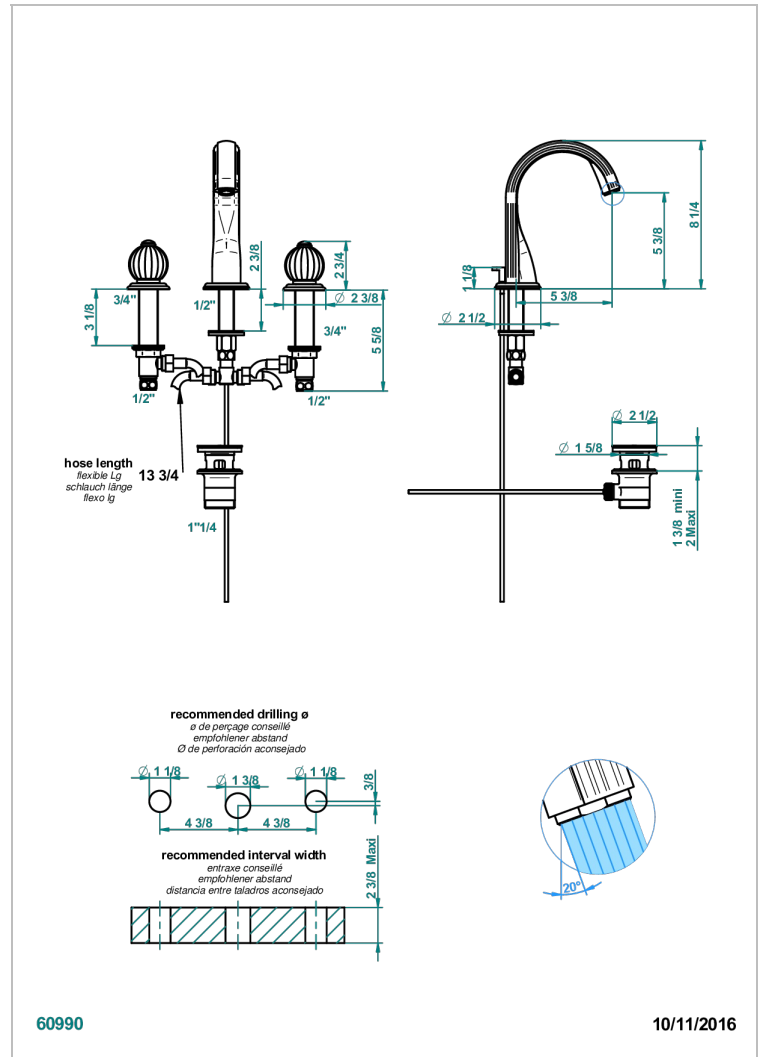

MANDARINE CRISTAL CLAIR SATINE

U1E-151M/W

Mélangeur de lavabo 3 trous avec vidage - serrage marbre - certifié WRAS

THG[®]
PARIS

CARACTÉRISTIQUES

- WRAS : 1909342

CERTIFICATIONS

FINITIONS DISPONIBLES

Bronze clair - D01
Chromé - A02
Chromé / doré - G02
Chromé mat - C02
Doré brillant - F01
Doré mat - F07

Nickel brillant - B01
Nickel mat - C01
Noir mat céramique - D30
Or pâle - F30
Or pâle mat - F31
Pvd blush - H62