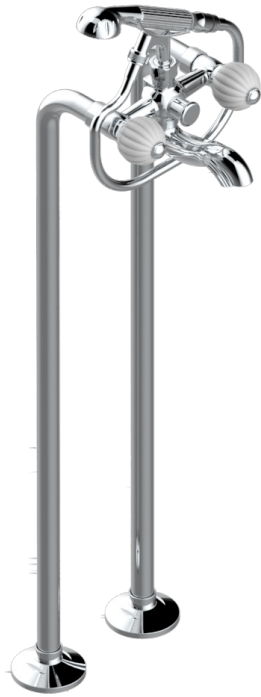

MANDARINE CRISTAL CLAIR SATINE

U1E-13CS

Mélangeur bain douche sur colonnes pour fixation au sol

THG
PARIS

CARACTÉRISTIQUES

- Têtes à disques céramique 1/2" 1/4 tour
- Bec à écoulement libre
- Entraxe 150 mm
- Livré avec raccords excentrés en laiton
- Inverseur automatique
- Flexible métallique 1,5 m double agrafage
- Douchette en laiton avec tapis Easyclean, réducteur de débit et clapet anti-retour
- Fourni avec colonnes Ø 26 mm
- Il est fortement recommandé d'utiliser la platine 13800A pour le raccordement au sol
- ACS : 21ACCLY034

CERTIFICATIONS

FINITIONS DISPONIBLES

Bronze clair - D01
Chromé - A02
Chromé / doré - G02
Chromé mat - C02
Doré brillant - F01
Doré mat - F07

Nickel brillant - B01
Nickel mat - C01
Noir mat céramique - D30
Or pâle - F30
Or pâle mat - F31
Pvd blush - H62

Pvd blush mat - H60
Pvd couleur bronze brown - F33
Pvd couleur bronze brown - mat - F34
Pvd couleur doré - H52
Pvd couleur doré mat - H53
Pvd couleur laiton - H49

Pvd couleur laiton mat - H50
Pvd couleur nickel - H55
Pvd couleur nickel mat - H56
Pvd graphite - H64
Pvd graphite mat - H65
Pvd umber - H66

Pvd umber mat - H67
Vieux cuivre rouge mat - H07
Vieux nickel - H28