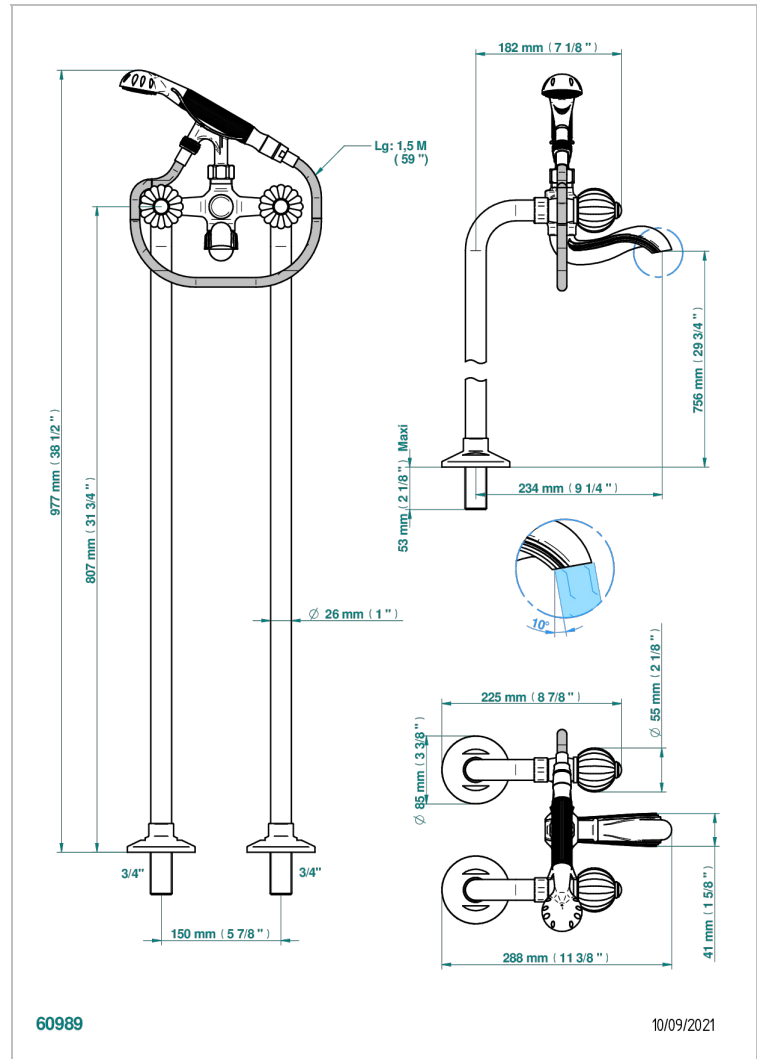

MANDARINE CRISTAL CLAIR SATINE

U1E-13CS

Mélangeur bain douche sur colonnes pour fixation au sol

THG
PARIS

CARACTÉRISTIQUES

- Têtes à disques céramique 1/2" 1/4 tour
- Bec à écoulement libre
- Entraxe 150 mm
- Livré avec raccords excentrés en laiton
- Inverseur automatique
- Flexible métallique 1,5 m double agrafage
- Douchette en laiton avec tapis Easyclean, réducteur de débit et clapet anti-retour
- Fourni avec colonnes Ø 26 mm
- Il est fortement recommandé d'utiliser la platine 13800A pour le raccordement au sol
- ACS : 21ACCLY034