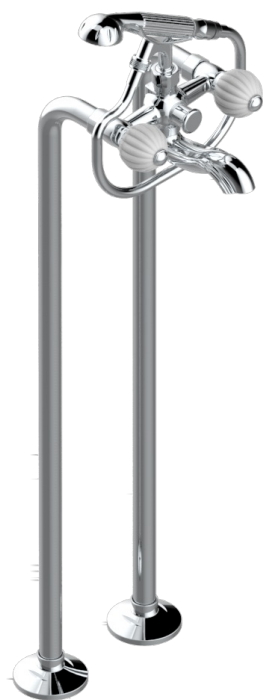

# MANDARINE CRISTAL SATINADO

U1E-13CS

Monobloc baÑo/ducha con columnas para fijaci3n al suelo

THG<sup>®</sup>  
PARIS

## CARACTERÍSTICAS

- ACS : 21ACCLY034

## ACABADOS DISPONIBLES

Bronce claro - D01  
Cerámica negra mate - D30  
Cobre viejo mate - H07  
Cromo - A02  
Cromo / dorado - G02  
Cromo mate - C02

Dorado - F01  
Dorado mate - F07  
Dorado pálido - F30  
Dorado pálido mate (sin barniz) - F31  
Níquel - B01  
Níquel mate - C01

Níquel viejo - H28  
Pvd blush - H62  
Pvd blush mate - H60  
Pvd color lat3n - H49  
Pvd color lat3n mate - H50  
Pvd color níquel - H55

Pvd color níquel mate - H56  
Pvd color oro - H52  
Pvd color oro mate - H53  
Pvd grafito - H64  
Pvd grafito mate - H65  
Pvd marr3n bronce - F33