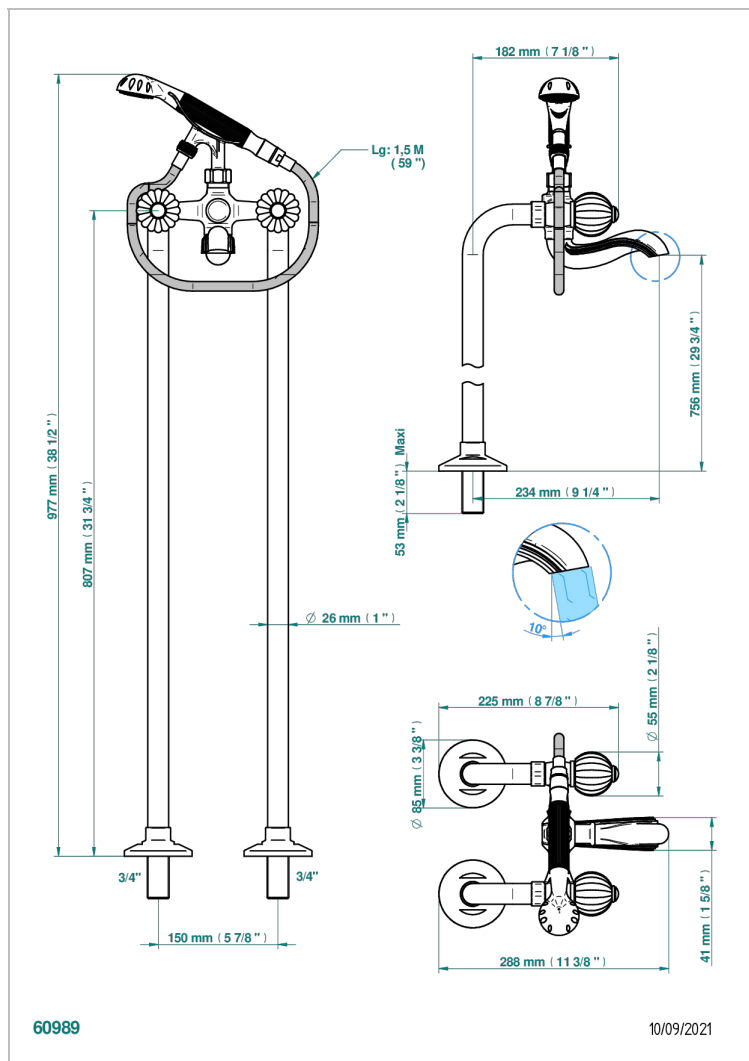

# MANDARINE CRISTAL SATINADO

U1E-13CS

Monobloc baÑo/ducha con columnas para fijaci3n al suelo

THG<sup>®</sup>  
PARIS

## CARACTERÍSTICAS

- ACS : 21ACCLY034