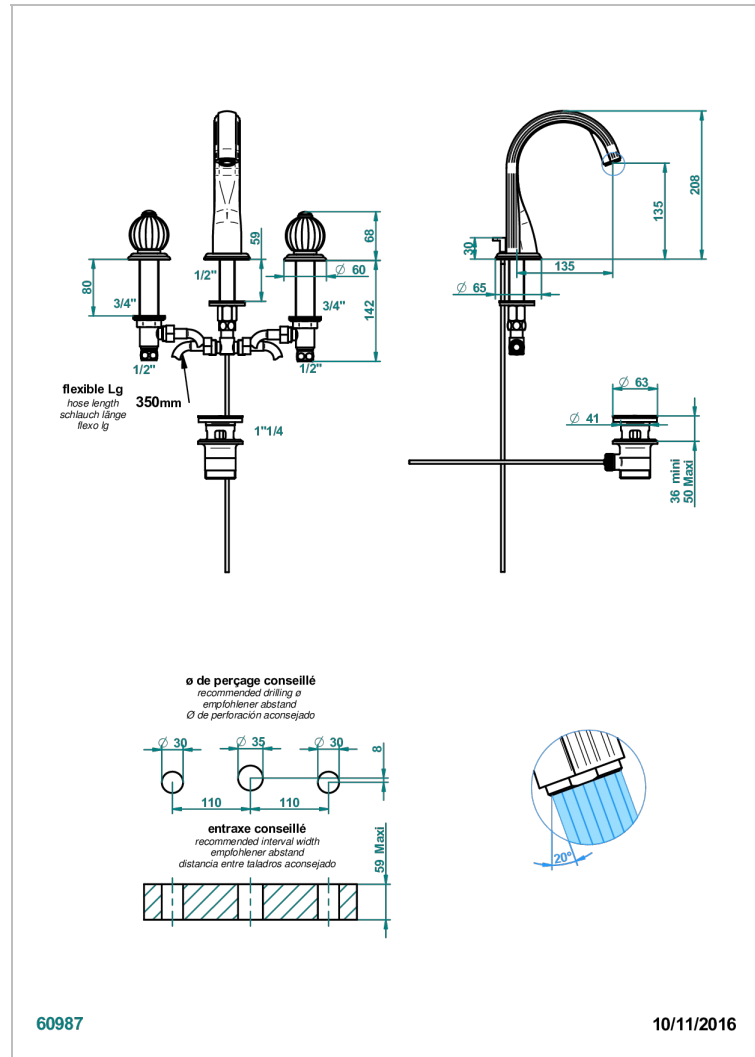

MANDARINE CRISTAL CLAIR

U1D-151M/W

Mélangeur de lavabo 3 trous avec vidage - serrage marbre - certifié WRAS

THG[®]
PARIS

CARACTÉRISTIQUES

- WRAS : 1909342

CERTIFICATIONS

FINITIONS DISPONIBLES

Bronze clair - D01
Chromé - A02
Chromé / doré - G02
Chromé mat - C02
Doré brillant - F01
Doré mat - F07

Nickel brillant - B01
Nickel mat - C01
Noir mat céramique - D30
Or pâle - F30
Or pâle mat - F31
Pvd blush - H62