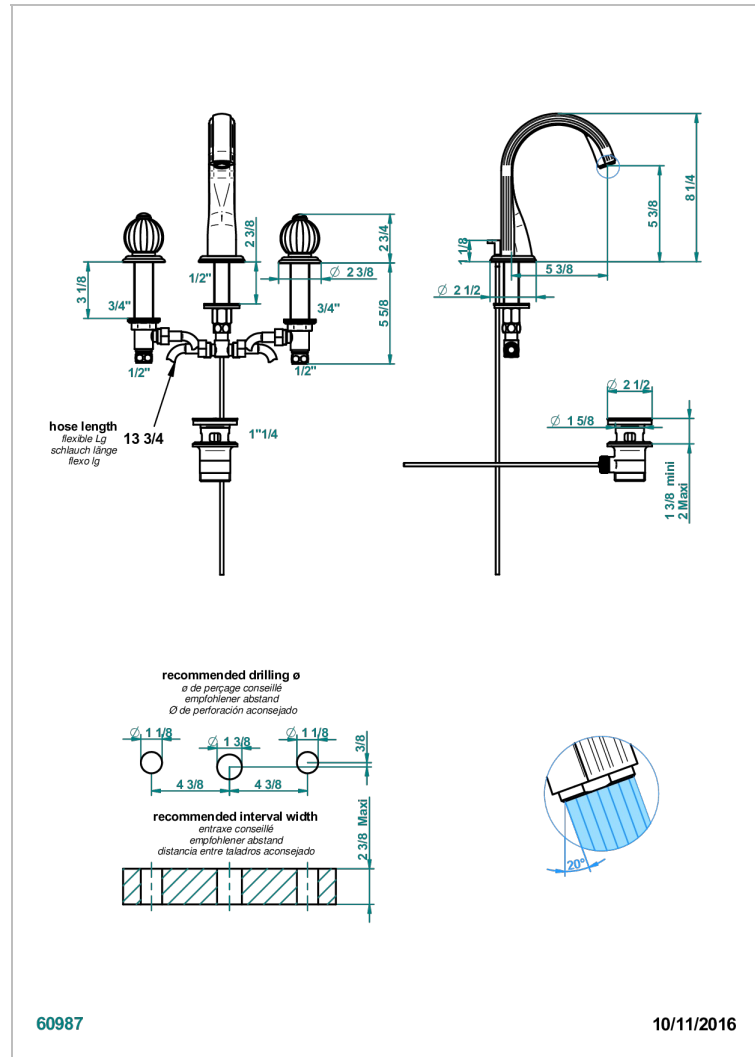

MANDARINE CRISTAL CLAIR

U1D-151M/W

Mélangeur de lavabo 3 trous avec vidage - serrage marbre - certifié WRAS

THG[®]
PARIS

CARACTÉRISTIQUES

- WRAS : 1909342

CERTIFICATIONS

FINITIONS DISPONIBLES

Bronze clair - D01
Chromé - A02
Chromé / doré - G02
Chromé mat - C02
Doré brillant - F01
Doré mat - F07

Nickel brillant - B01
Nickel mat - C01
Noir mat céramique - D30
Or pâle - F30
Or pâle mat - F31
Pvd blush - H62