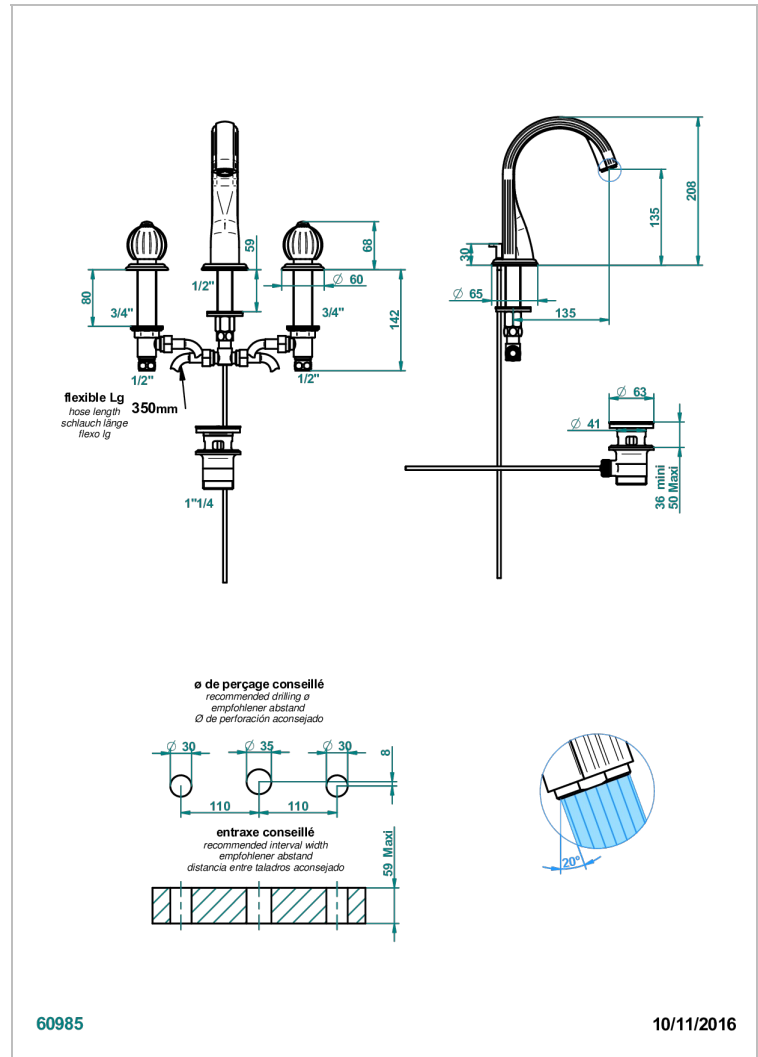

MANDARINE METAL

U1A-151M/W

Mélangeur de lavabo 3 trous avec vidage - serrage marbre - certifié WRAS

THG[®]
PARIS

CARACTÉRISTIQUES

- WRAS : 1909342

CERTIFICATIONS

FINITIONS DISPONIBLES

Bronze clair - D01
Chromé - A02
Chromé / doré - G02
Chromé mat - C02
Doré brillant - F01
Doré mat - F07

Nickel brillant - B01
Nickel mat - C01
Noir mat céramique - D30
Or pâle - F30
Or pâle mat - F31
Pvd blush - H62