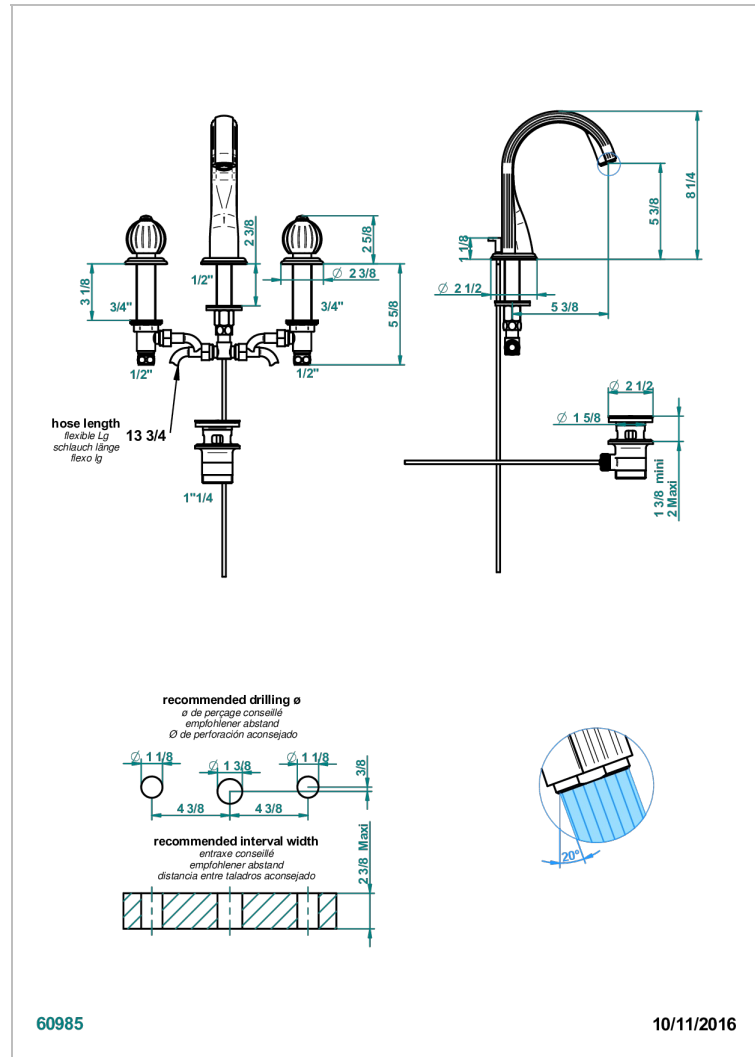

# MANDARINE METAL

U1A-151M/W

Mélangeur de lavabo 3 trous avec vidage - serrage marbre - certifié WRAS

THG<sup>®</sup>  
PARIS

## CARACTÉRISTIQUES

- WRAS : 1909342